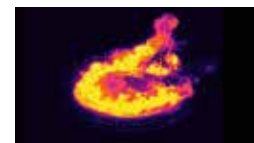

モーションブラー現象の発生を防ぐメカニカルシャッターを備え、0.7秒間隔の連写に対応しています。※MAVIC 3Eのみ搭載。

電子シャッター

メカニカルシャッター

点検調査業務を効率化

サーマルカメラ

高精度な遠赤外線センサー搭載で暗所でも熱源の特定が可能です。最高28倍のデジタルズームに対応しています。※MAVIC 3Tのみ搭載。

56倍ハイブリッドズーム

超高倍率のズームカメラを搭載しており、長距離からでも対象を鮮明に写し安全な距離から点検調査が可能です。

同梱品

オプション品

RTK モジュール

機体装着時、cm 単位の精密な測位が可能となります。別途、Ntrip 方式の契約が必要です。

バッテリーキット

バッテリー 3 本と 100W の充電ハブが一式になったお買い得セットです。

コードNo.	商品名 / 仕様	希望小売価格()内税込	備考
510209	MAVIC3 ENTERPRISE CARE BASIC	OPEN	☑
510210	MAVIC3 THERMAL CARE BASIC	OPEN	☑
511068	RTK モジュール	OPEN	☑
511070	バッテリーキット	OPEN	☑
511065	プロペラガード	¥4,400 (¥4,840)	☑