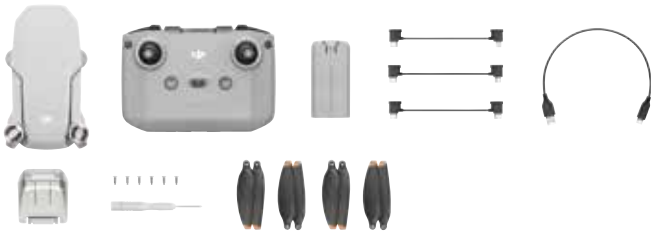

DJI MINI 2 SE

機体重量 約 246 g	1 方向障害物検知 (下方)
最大飛行時間 約 31分	1/2.3 インチ CMOS センサー

お求めやすい価格の
エントリーモデル。
空撮に必要な機能を完備。

軽量で優れた携帯性

びっくりするほどの軽さで、重さは249g以下。りんご一つ分と同じくらい軽く、サイズは手のひらほどの大きさです。

最大飛行時間31分

最大31分のバッテリー駆動時間を持ち、完璧なショットを撮影するための構図ために十分な時間をかけられます。

初めてでも大丈夫

初心者でも分かりやすいように、明確な説明と簡単に操作できる飛行チュートリアルが搭載されています。

DJI MINI2 (旧モデル) との比較

	DJI MINI2 (旧モデル)	DJI MINI2 SE
最大飛行時間	18 分	31 分
動画解像度	4K	2.7K

同梱品^{※1}

機体 / 送信機^{※2} / バッテリー / プロペラ (2組) / USB Type-C コネクター / Lightning コネクター / Micro-USB コネクター / ジンバル プロテクター / USB-C ケーブル / 予備ねじ 6 本 / ねじ回し

オプション品

65W USB 充電器
ユニバーサルポートを搭載し、軽量でポータブルです。

コードNo.	商品名 / 仕様	希望小売価格 () 内税込	備考
510015	DJI MINI2 SE	¥43,200 (¥47,520)	☑
511094	バッテリー	¥6,700 (¥7,370)	☑
511095	プロペラ 1 組 ×2	¥1,100 (¥1,210)	☑
511084	360°プロペラガード	¥1,700 (¥1,870)	☑
511018	65W USB 充電器	¥5,600 (¥6,160)	☑

FLY MORE COMBO 予備バッテリーやプロペラ、専用バッグが付属したお買い得セット^{※1}

機体

送信機^{※2}

バッテリー 3 本

USB Type-C コネクター
Lightning コネクター
Micro-USB コネクター

USB-C ケーブル

プロペラホルダー

2WAY 充電ハブ