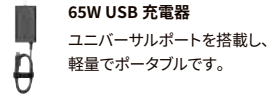

初めてでも大丈夫

初心者でも分かりやすいように、明確な説明と簡単に操作できる飛行チュートリアルが搭載されています。

DJI MINI2 (旧モデル) との比較

	DJI MINI2 (旧モデル)	DJI MINI2 SE
最大飛行時間	18 分	31 分
動画解像度	4K	2.7K

同梱品^{※1}

機体 / 送信機^{※2} / バッテリー / プロペラ (2組) / USB Type-C コネクター / Lightning コネクター / Micro-USB コネクター / ジンバル プロテクター / USB-C ケーブル / 予備ねじ 6 本 / ねじ回し

オプション品

65W USB 充電器
ユニバーサルポートを搭載し、軽量でポータブルです。

コードNo.	商品名 / 仕様	希望小売価格 () 内税込	備考
510015	DJI MINI2 SE	¥43,200 (¥47,520)	☑
511094	バッテリー	¥6,700 (¥7,370)	☑
511095	プロペラ 1 組 ×2	¥1,100 (¥1,210)	☑
511084	360°プロペラガード	¥1,700 (¥1,870)	☑
511018	65W USB 充電器	¥5,600 (¥6,160)	☑