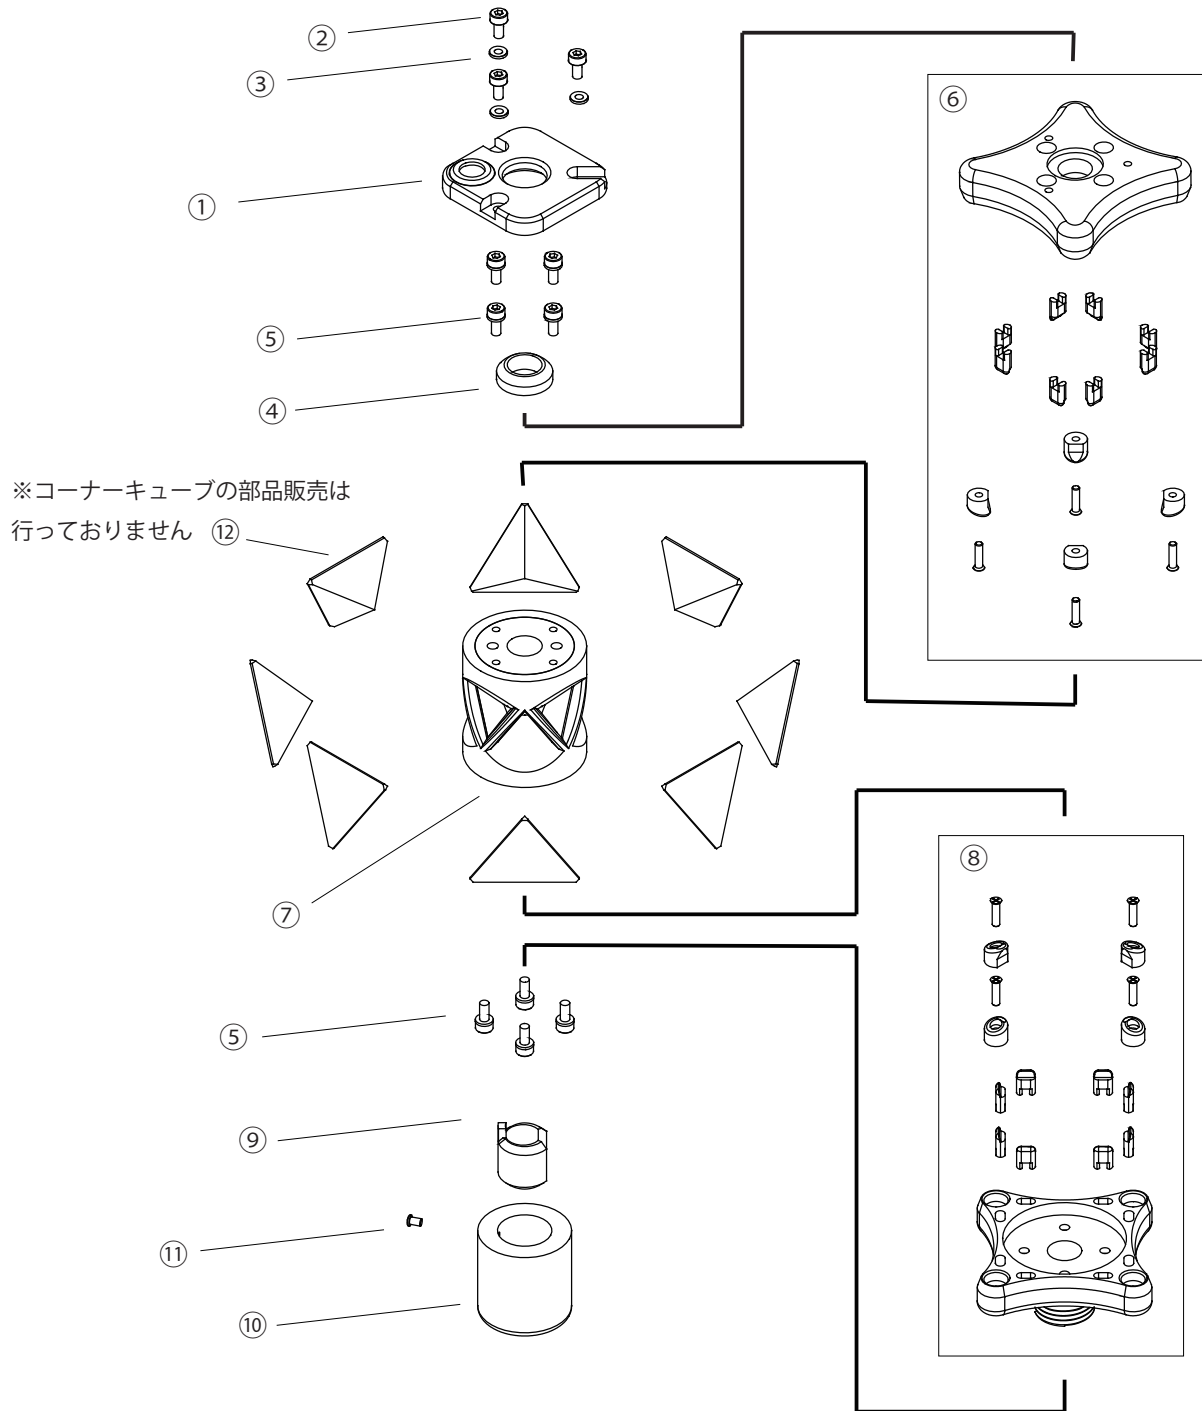

自動追尾用プリズム／Z-360E パーツリスト

Vol. 2311

※単品(1pcs)からの価格となります。

イラスト番号	部品コード	部品名	定価(税別)	定価(税込)	備考
1	706436	気泡整準板	¥9,800	¥10,780	
2	706417	M2.5L8六角穴付ボルト(黒)	¥140	¥154	
3	706416	M2.5座金(黒)	¥60	¥66	
4	706439	気泡管受け	¥2,400	¥2,640	
5	706440	M2.5L8六角穴付ボルトI=4(SW+ISO小形W組)	¥320	¥352	
6	706441	上カバーユニット	¥25,000	¥27,500	
7	706442	コア部品	¥4,200	¥4,620	
8	706443	下カバーユニット	¥36,000	¥39,600	
9	706444	押さえリング	¥5,200	¥5,720	
10	706445	固定カバー	¥11,000	¥12,100	
11	706446	M2L4 0番1種十字穴付鍋小ネジ(黒)	¥120	¥132	
12	706447	三角コーナーキューブ中(Z-360E用)	¥15,800	¥17,380	プリズム部は部品供給しておりません。修理対応となります。
-	706448	ガラス保護バンド(Z-360E用)	¥4,600	¥5,060	