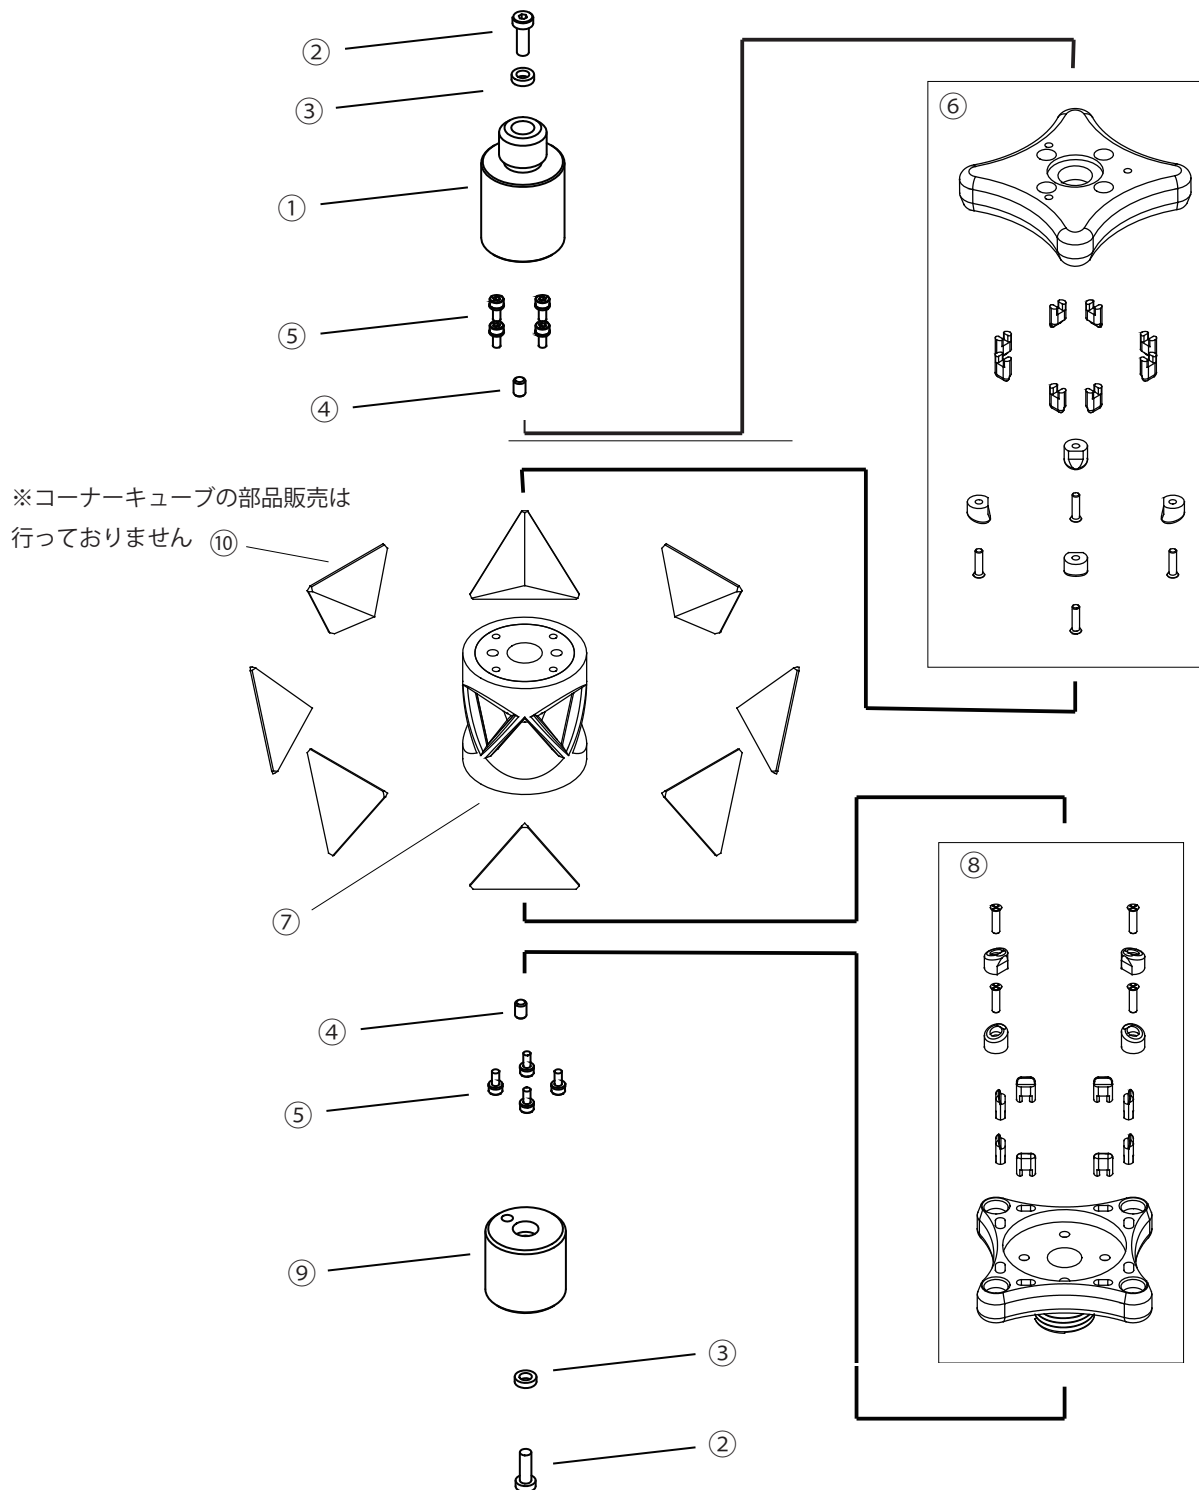

自動追尾用プリズムHybrid/Z-360EH パーツリスト

Vol. 2402

※コーナーキューブの部品販売は
行っておりません ⑩

※単品(1pcs)からの価格となります。

イラスト番号	部品コード	部品名	定価(税別)	定価(税込)	備考
1	706456	UNCおねじアダプター	¥8,200	¥9,020	
2	706457	ローヘッドキャップねじM4L12	¥200	¥220	
3	791226	ノルトロックワッシャーM4	¥1,200	¥1,320	
4	706458	位置決めピン	¥240	¥264	
5	706440	M2.5L8六角穴付ボルトI=4(SW+ISO小形W組)	¥320	¥352	
6	706441	上カバーユニット	¥25,000	¥27,500	
7	706442	コア部品	¥4,200	¥4,620	
8	706443	下カバーユニット	¥36,000	¥39,600	
9	706460	Wめねじアダプター	¥8,800	¥9,680	
10	706447	三角コーナーキューブ中(Z-360E用)	¥15,800	¥17,380	プリズム部は部品供給しておりません。修理対応となります。
-	706448	ガラス保護バンド(Z-360E用)	¥4,600	¥5,060	