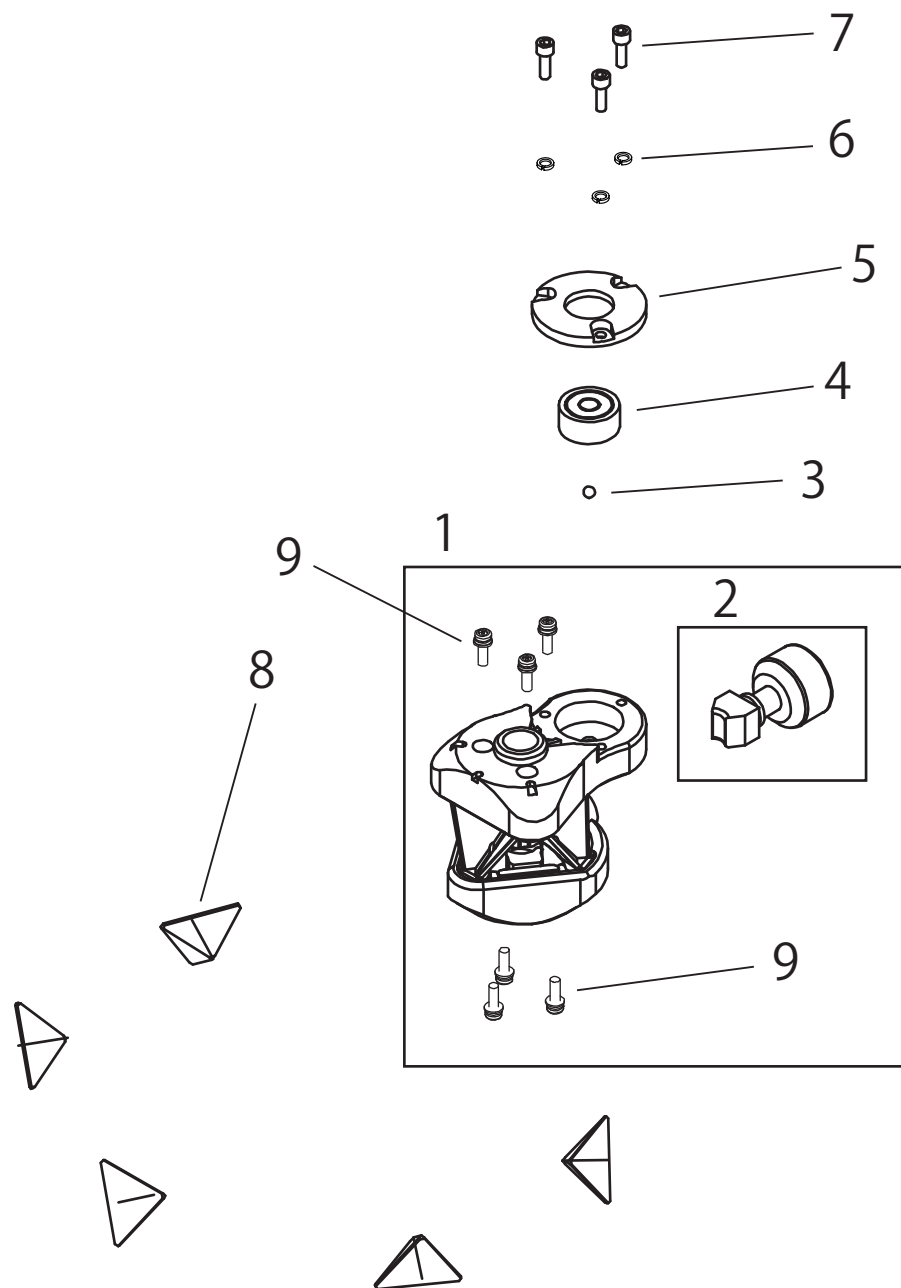

# 自動追尾用プリズム／Z-220Pパーツリスト

Vol. 2211

※単品(1pcs)からの価格となります。

イラスト番号	部品コード	部品名	定価(税別)	定価(税込)	備考
1	706412	上下カバー付本体ユニット	¥57,760	¥63,536	
2	706413	固定ブロックユニット	¥6,020	¥6,622	
3	793005	スチールボール φ3	¥100	¥110	
4	706414	薄型円形気泡管 φ16 40'	¥1,860	¥2,046	
5	706415	気泡管カバー	¥2,320	¥2,552	
6	706416	座金(黒) M2.5	¥60	¥66	
7	706417	六角穴付ボルト(黒) M2.5L8	¥140	¥154	
8	706418	三角コーナーキューブ小	¥15,720	¥17,292	プリズム部は部品供給しておりません。修理対応となります。
9	791067	座金組六角穴付きボルト M2L8	¥160	¥176	
-	706420	ガラス保護バンド	¥3,140	¥3,454	