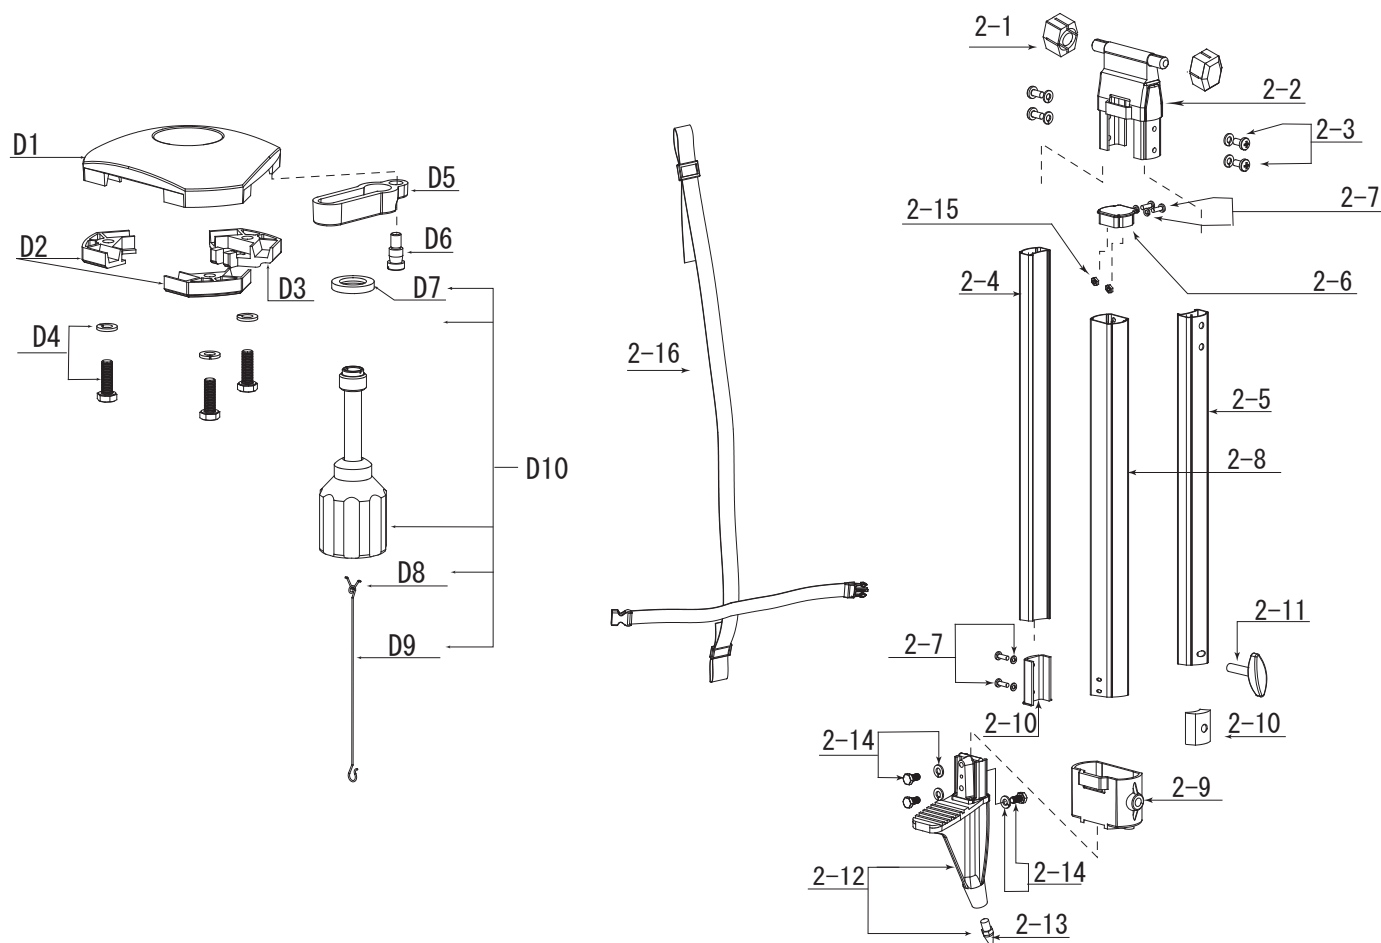

サンレッジDX短脚／SDXS パーツリスト

Vol. 2310T

イラスト番号	部品コード	部品名	定価(税別)	定価(税込)	備考
D1	702381MO	脚頭(球面) オレンジ	¥2,300	¥2,530	
D2	702371MO	クランクストッパー オレンジ	¥400	¥440	
D3	702372MO	クランクストッパー-2 オレンジ	¥420	¥462	
D4	791001	十字穴付六角ボルト M8×L25(ワッシャー付)	¥120	¥132	
D5	702382	球面用レール	¥280	¥308	
D6	702374	レール軸ネジ	¥220	¥242	
D7	702383	球座金	¥360	¥396	
D8	702376	レベル用Vフック(L、D用)	¥120	¥132	
D9	702377	錘球下げ金	¥140	¥154	
D10	702384	D用定芯桿セット グレイ	¥1,800	¥1,980	
2-1	702385	パッキン	¥100	¥110	
2-2	702050MO	接続体N オレンジ	¥1,040	¥1,144	
2-3	791010	十字穴付鍋小ネジ M6×12(ワッシャー付)	¥100	¥110	
2-4	702122	脚柱(短) 左	¥1,040	¥1,144	
2-5	702121	脚柱(短) 右	¥1,040	¥1,144	
2-6	702057MG	中棒蓋N(樹脂) グレイ	¥340	¥374	
2-7	791008	十字穴付鍋小ネジ M4×12(ワッシャー付)	¥80	¥88	
2-8	702123	中棒(短)	¥1,680	¥1,848	
2-9	702054MO	固定枠N オレンジ	¥920	¥1,012	
2-10	702053	脚柱入レコ	¥540	¥594	
2-11	702097MO	固定ネジ オレンジ(ストレートネジ)	¥540	¥594	
2-12	702058MS	石突(先金付) シルバー	¥1,680	¥1,848	
2-13	702397	石突先金	¥280	¥308	
2-14	791014	六角ボルト M6×12(ワッシャー付)	¥120	¥132	
2-15	792501	四角ナットM4	¥80	¥88	
2-16	702398	脚バンド	¥1,140	¥1,254	