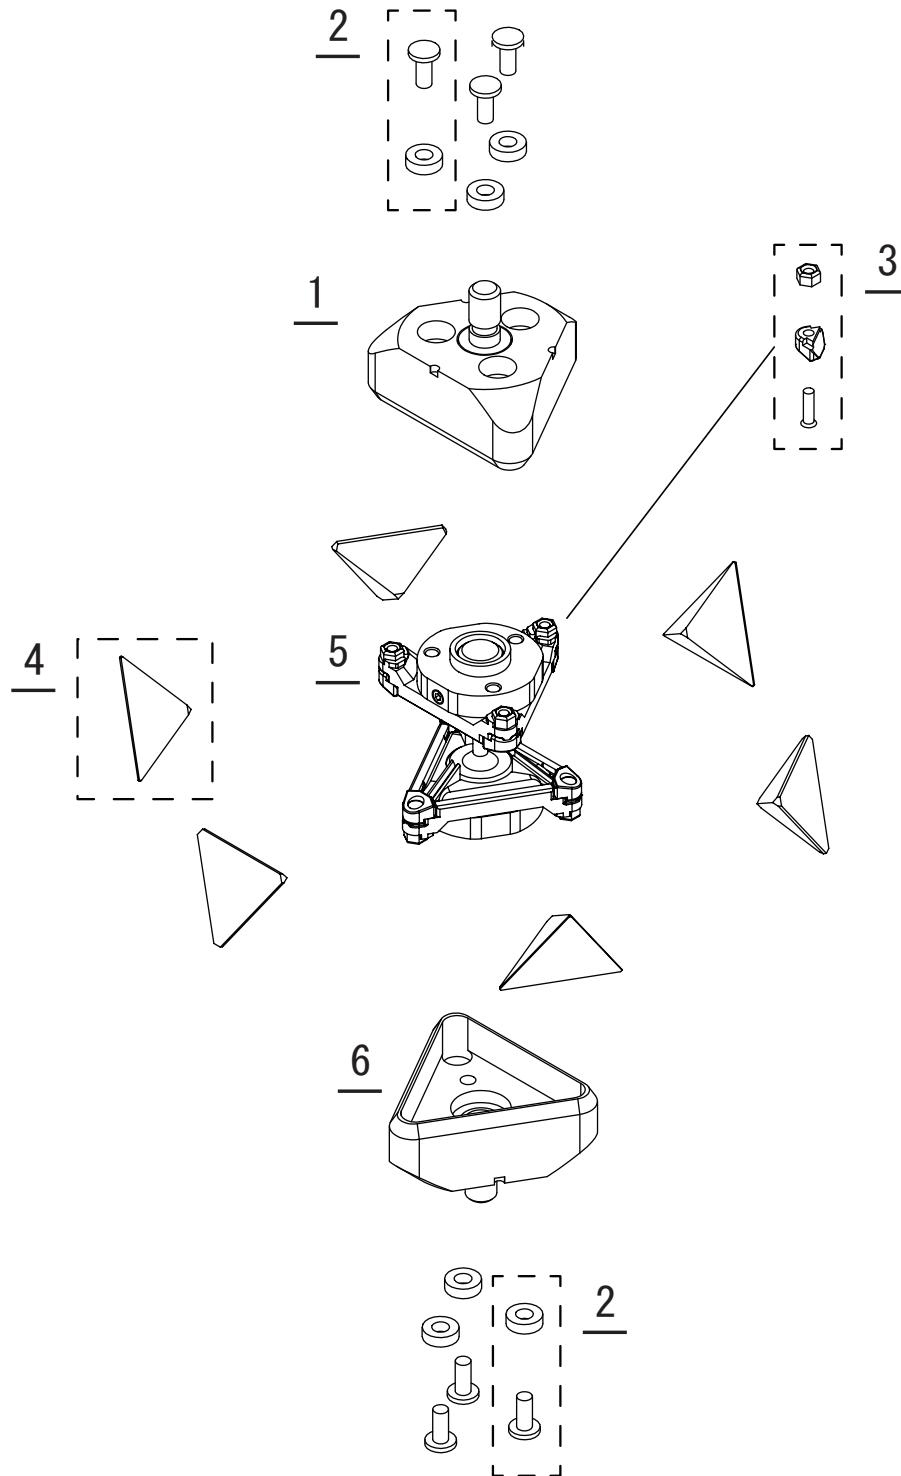

# 追尾用360度プリズム／R-360 パーツリスト

Vol. 2210

イラスト番号	部品コード	部品名	定価(税別)	定価(税込)	備考
1	706425	上ボディAssy	¥15,040	¥16,544	
2	706426	フランジ付きボタンスボルトM3L10(ノルトワッシャー付)	¥860	¥946	
3	706427	押えクリップAssy(ネジ/ロックナット付)	¥1,060	¥1,166	
4	706418	三角コーナーキューブ小	¥15,720	¥17,292	プリズム部は部品供給しておりません。修理対応となります。
5	706428	プリズムフレームAssy	¥21,960	¥24,156	
6	706429	下ボディAssy	¥15,040	¥16,544	
7	706430	ガラス保護バンド	¥3,240	¥3,564	