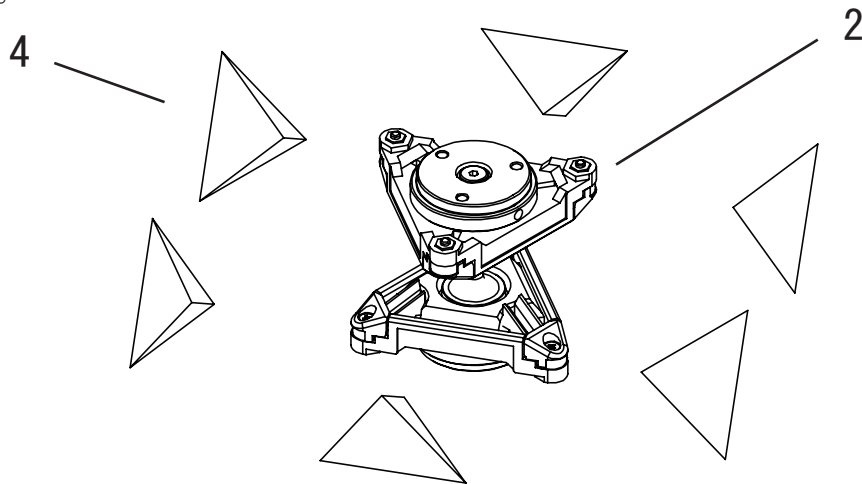

# 重機用360度プリズム/R-360MCG パーツリスト

Vol. 2402

※コーナーキューブの販売は  
行っておりません。

※単品(1pcs)からの価格となります。

イラスト番号	部品コード	部品名	定価(税別)	定価(税込)	備考
1	706451	上ボディ	¥50,000	¥55,000	
2	706452	インサート部品Assy	¥72,800	¥80,080	
3	706453	下ボディ	¥62,000	¥68,200	
4	706454	三角コーナーキューブ	¥18,400	¥20,240	プリズム部は部品供給しておりません。修理対応となります。
5	791225	六角穴付きボルトM4L12(ステン黒色)	¥200	¥220	
6	791226	ノルトロックワッシャーM4	¥1,200	¥1,320	