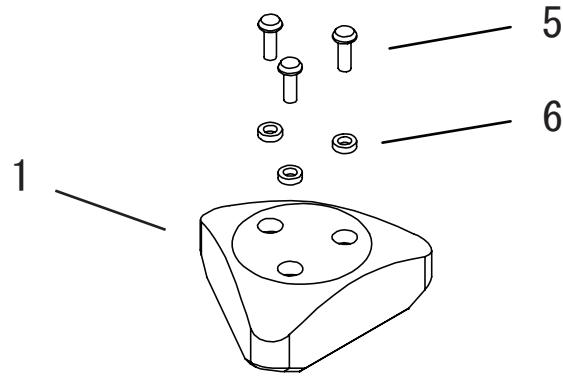

# 重機用360度プリズム/R-360MCG パーツリスト

Vol. 2402

※コーナーキューブの販売は  
行っておりません。

※単品(1pcs)からの価格となります。

イラスト番号	部品コード	部品名	定価(税別)	定価(税込)	備考
1	706451	上ボディ	¥50,000	¥55,000	
2	706452	インサート部品Assy	¥72,800	¥80,080	
3	706453	下ボディ	¥62,000	¥68,200	
4	706454	三角コーナーキューブ	¥18,400	¥20,240	プリズム部は部品供給しておりません。修理対応となります。
5	791225	六角穴付きボルトM4L12(ステン黒色)	¥200	¥220	
6	791226	ノルトロックワッシャーM4	¥1,200	¥1,320	