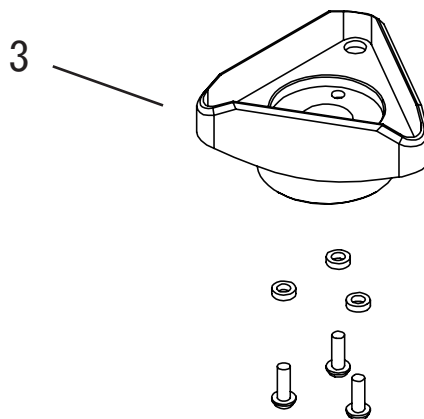

# 重機用360度プリズム/R-360MCG パーツリスト

Vol. 2402

※コーナーキューブの販売は  
行っておりません。

※単品(1pcs)からの価格となります。

イラスト番号	部品コード	部品名	定価(税別)	定価(税込)	備考
1	706451	上ボディ	¥50,000	¥55,000	
2	706452	インサート部品Assy	¥72,800	¥80,080	
3	706453	下ボディ	¥62,000	¥68,200	
4	706454	三角コーナーキューブ	¥18,400	¥20,240	プリズム部は部品供給しておりません。修理対応となります。
5	791225	六角穴付きボルトM4L12(ステン黒色)	¥200	¥220	
6	791226	ノルトロックワッシャーM4	¥1,200	¥1,320	