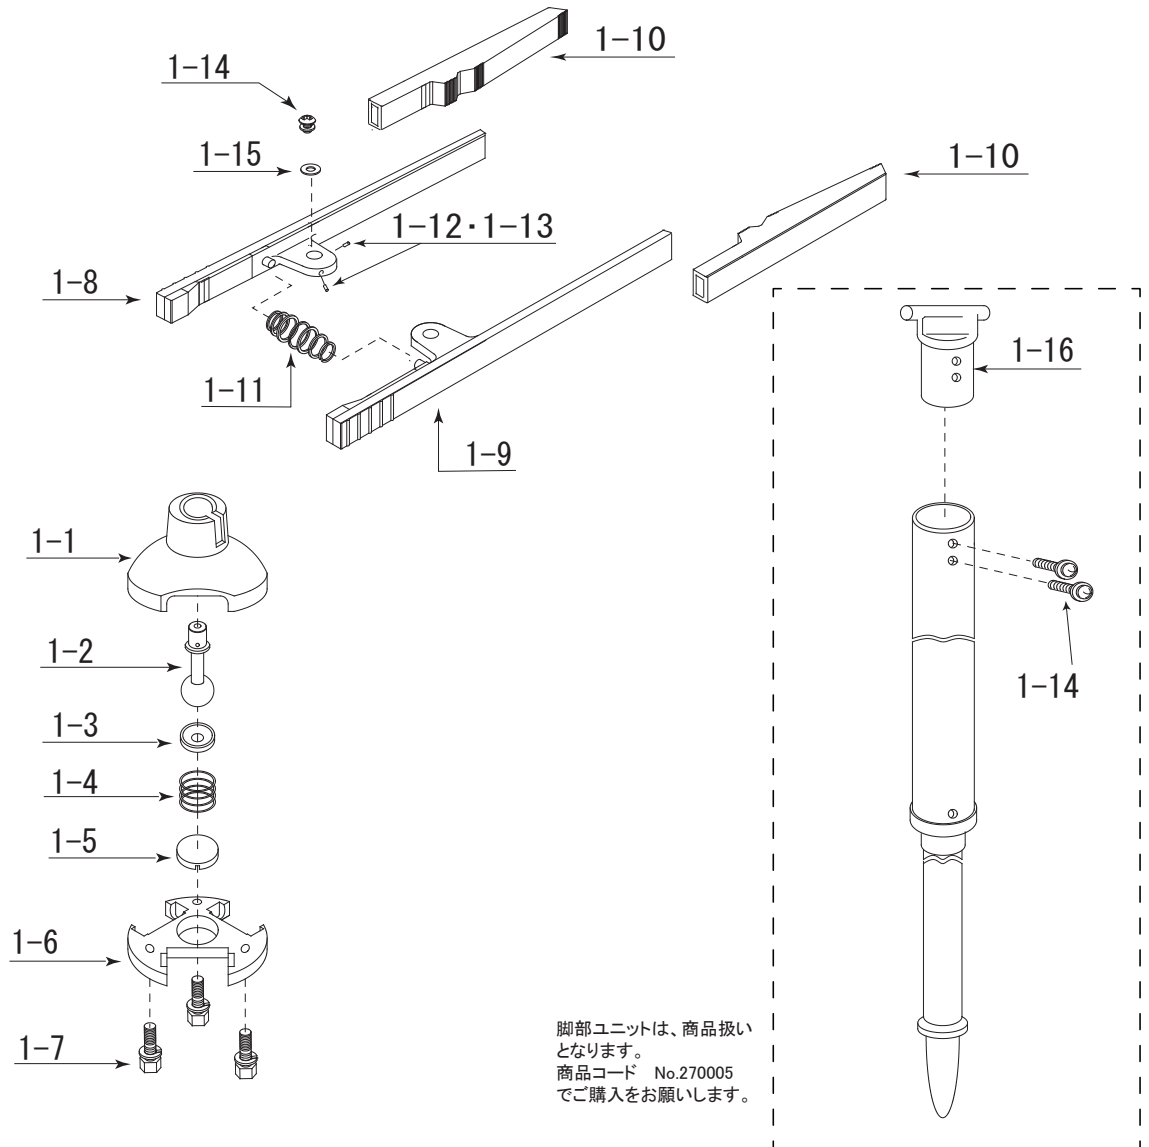

プリズム三脚／PPS パーツリスト

Vol. 2310

脚部ユニットは、商品扱い
となります。
商品コード No.270005
でご購入をお願いします。

イラスト番号	部品コード	部品名	定価(税別)	定価(税込)	備考
1-1	702256MY	脚頭A	¥1,280	¥1,408	
1-2	702258	球軸	¥1,180	¥1,298	
1-3	702259	軸受	¥260	¥286	
1-4	702260	球軸スプリング	¥200	¥220	
1-5	702261	スプリング押ヘモール	¥360	¥396	
1-6	702257MY	脚頭B	¥1,160	¥1,276	
1-7	791076	六角ボルト M5×17 M5用バネ座金付	¥100	¥110	
1-8	702262MY	クリップD (ネジ穴2箇所あり)	¥1,220	¥1,342	
1-9	702263MY	クリップE	¥880	¥968	
1-11	702265	クリップスプリング	¥320	¥352	
1-12	791052	六角穴付止メネジ (ギザ先)M3×4	¥140	¥154	
1-13	791053	六角穴付止ネジ (クボミ先)M3×12	¥140	¥154	
1-14	791049	十字穴付鍋小ネジM4×8 M4用バネ座金付	¥80	¥88	
1-15	792018	M4用平座金 (Φ4.5×Φ10)	¥60	¥66	
1-16	702272MY	接続体	¥1,200	¥1,320	