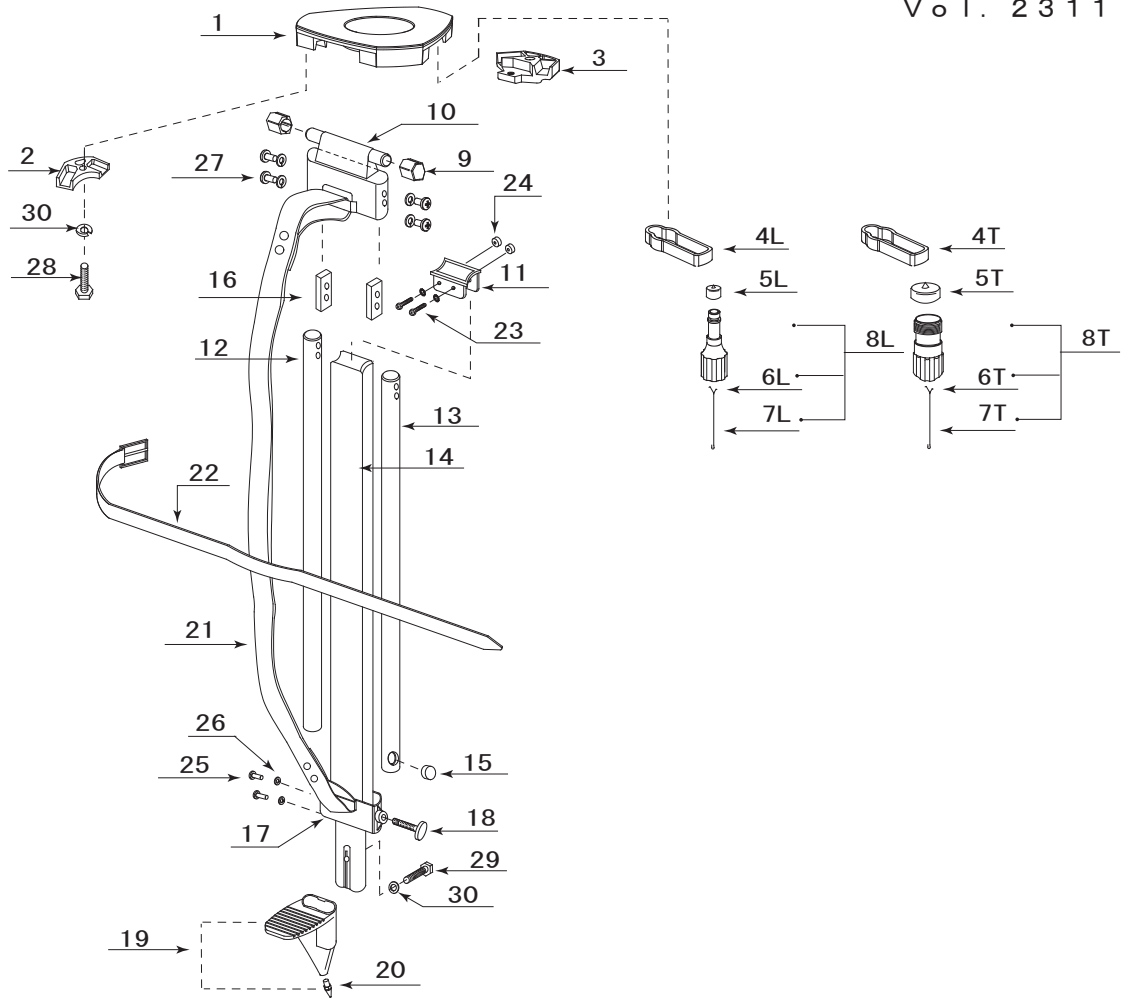

軽量木製三脚 / PMWS パーツリスト

Vol. 2311

イラスト番号	部品コード	部品名	定価(税別)	定価(税込)	備考
1	702412	NMW A型脚頭	¥1,700	¥1,870	
2	702413	A型接続体押へA	¥500	¥550	
3	702414	A型接続体押へB	¥500	¥550	
4L	702415	レベル用レール	¥500	¥550	
4T	702431	トラン用レール	¥500	¥550	
5L	702009	定芯桿ネジキャップ5/8	¥120	¥132	
5T	702025	定芯桿ネジキャップ35mm	¥140	¥154	
6L	702376	レベル用Vフック	¥120	¥132	
6T	702432	トラン用Vフック	¥120	¥132	
7L	702416	錘球下げ金レベル用	¥120	¥132	
7T	702433	錘球下げ金トラン用	¥120	¥132	
8L	702417	新TOP定芯桿セットレベル用(真鍮製)	¥1,840	¥2,024	
8T	702434	新TOP定芯桿セットトラン用(メッキ)	¥1,700	¥1,870	
9	702010	パッキン	¥100	¥110	
10	702418	接続体 A-I 型	¥1,460	¥1,606	
11	702419	中棒蓋	¥280	¥308	
12	702420	脚柱L	¥1,700	¥1,870	
13	702421	脚柱R	¥1,820	¥2,002	
14	702422	中棒	¥3,640	¥4,004	
15	702423	固定ねじ当金	¥380	¥418	
16	702424	脚柱接続金具	¥300	¥330	
17	702425	固定枠 I 型	¥1,900	¥2,090	
18	702097MY	固定ネジ / ツマミ LS	¥540	¥594	
19	702426	I 型石突(先金付)	¥1,460	¥1,606	
20	702397	石突先金	¥280	¥308	
21	702427	背負バンド	¥700	¥770	
22	702078MB	締付バンド	¥420	¥462	
23	791011	十字穴付鍋小ネジ M4 × 30(ばね座金 付)	¥60	¥66	
24	792500	六角ナット M4	¥80	¥88	
25	791038	十字穴付鍋タッピングねじ(1種A型) M5 × 20	¥60	¥66	
26	791039	平座金 M4	¥40	¥44	
27	791022	十字穴付鍋小ネジ M5 × 30(ばね座金 付)	¥80	¥88	
28	791027	六角ボルトM8 × 25	¥120	¥132	
29	791029	六角ボルトM8 × 40	¥160	¥176	
30	792002	スプリングワッシャー M8	¥80	¥88	