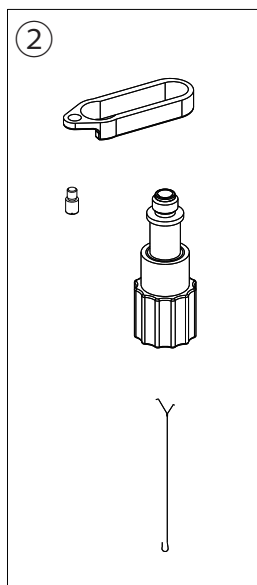

精密軽量木脚 PMWS2-OL/OT ユニットパーツリスト Vol.2210

+

+

イラストNo.	部品コードNo.	カラー選択	部品名	価格(税別)	価格(税込)
①	270043	-	脚頭ユニット	¥4,060	¥4,466
②	270044	-	5/8インチ定芯桿ユニット	¥4,600	¥5,060
③	270045	-	35mm定芯桿ユニット	¥3,020	¥3,322
④	270046	-	脚部ユニット	¥21,060	¥23,166