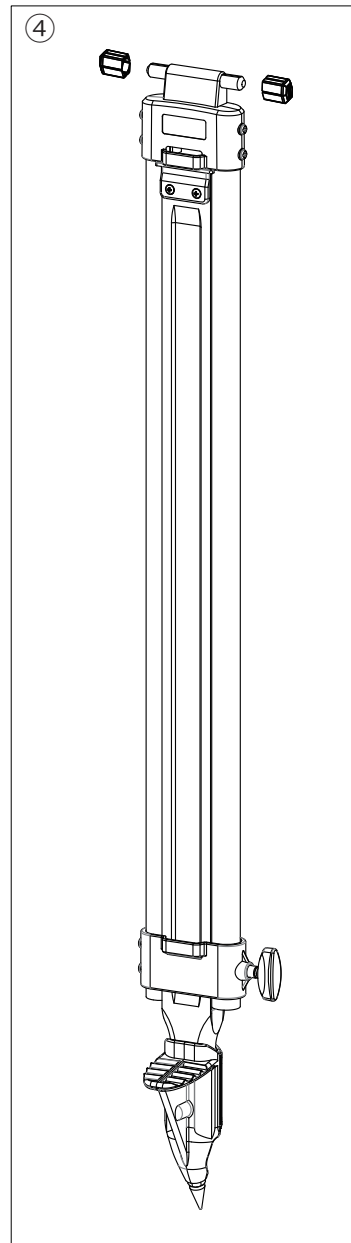

精密軽量木脚 PMWS2-OL/OT ユニットパーツリスト Vol.2210

+

+

イラストNo.	部品コードNo.	カラー選択	部品名	価格(税別)	価格(税込)
①	270043	-	脚頭ユニット	¥4,060	¥4,466
②	270044	-	5/8インチ定芯桿ユニット	¥4,600	¥5,060
③	270045	-	35mm定芯桿ユニット	¥3,020	¥3,322
④	270046	-	脚部ユニット	¥21,060	¥23,166