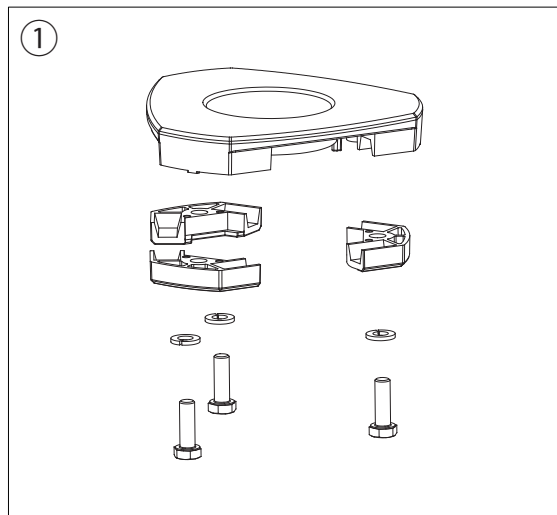

精密軽量木脚 PMWS2-OL/OT ユニットパーツリスト Vol.2210

+

+

イラストNo.	部品コードNo.	カラー選択	部品名	価格(税別)	価格(税込)
①	270043	-	脚頭ユニット	¥4,060	¥4,466
②	270044	-	5/8インチ定芯桿ユニット	¥4,600	¥5,060
③	270045	-	35mm定芯桿ユニット	¥3,020	¥3,322
④	270046	-	脚部ユニット	¥21,060	¥23,166