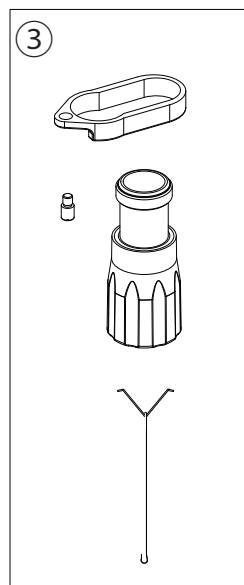

精密軽量木脚 PMWS2-OL/OT ユニットパーツリスト Vol.2210

+

+

イラストNo.	部品コードNo.	カラー選択	部品名	価格(税別)	価格(税込)
①	270043	-	脚頭ユニット	¥4,060	¥4,466
②	270044	-	5/8インチ定芯桿ユニット	¥4,600	¥5,060
③	270045	-	35mm定芯桿ユニット	¥3,020	¥3,322
④	270046	-	脚部ユニット	¥21,060	¥23,166