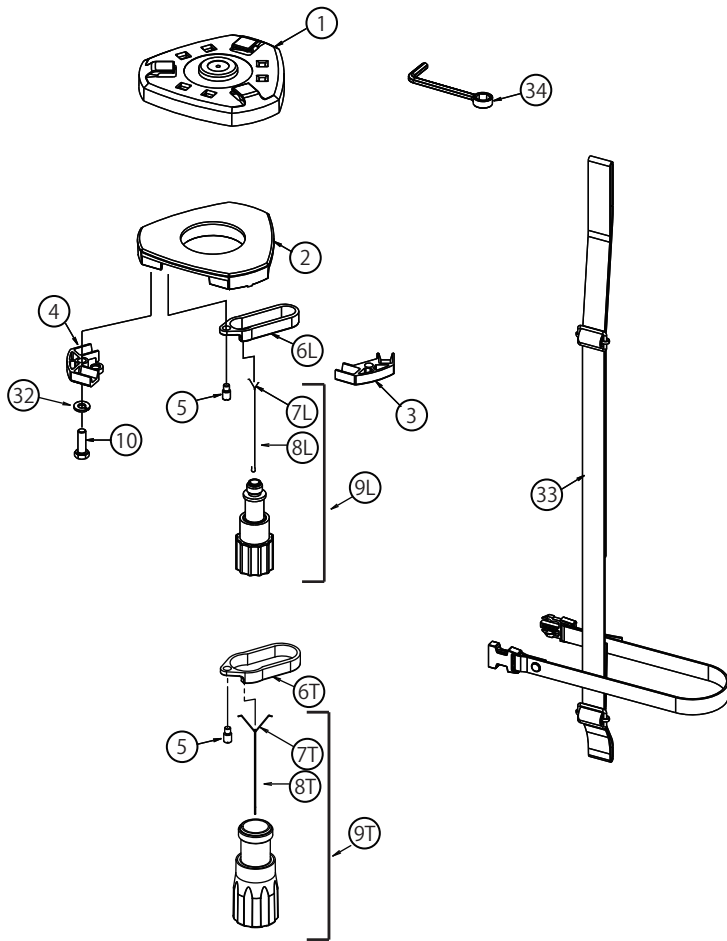

軽量木製三脚／PMWS 2 パーツリスト

Vol. 2403

脚部ユニットは、商品扱い
となります。
商品コード No.270046
でご購入をお願いします。

イラスト番号	部品コード	部品名	定価(税別)	定価(税込)	備考
1	702487	脚頭カバー ブラック	¥2,640	¥2,904	
2	702442	脚頭(平面)	¥2,200	¥2,420	
3	702551MR	ブラケット押え	¥420	¥462	
4	702552MR	ブラケット押えA	¥420	¥462	
5	702554	センターリング軸	¥220	¥242	
6L	702443	レベル用レール	¥500	¥550	
6T	702444	トラン用レール	¥500	¥550	
7L	702376	レベル用Vフック	¥120	¥132	
7T	702380	トラン用Vフック	¥140	¥154	
8L	702445	レベル用錘球下げ金	¥120	¥132	
8T	702067	トラン用錘球下げ金	¥120	¥132	
9L	702446MG	レベル用定芯桿セット	¥3,880	¥4,268	7L 8Lセット
9T	702109MG	T用定芯桿セット グレイ	¥2,300	¥2,530	7T 8Tセット
10	791027	六角ボルトM8x25	¥120	¥132	
11	702385	パッキン(左右共通)	¥100	¥110	
12	702447	接続体	¥1,900	¥2,090	
13	702448	脚注接続金具	¥340	¥374	
14	791093	十字穴付なべ小ねじM5x35	¥120	¥132	
15	791017	ばね座金M5	¥60	¥66	
16	702449	丸棒LM	¥2,640	¥2,904	
17	702450	丸棒RM	¥2,640	¥2,904	
18	791094	十字穴付なべ小ねじM5x27	¥120	¥132	
19	702451	固定ねじ当金具M	¥340	¥374	
20	791020	十字穴付皿木ネジ M4.1x16	¥60	¥66	
21	702395MR	固定ネジ	¥740	¥814	
22	702458	固定枠	¥1,320	¥1,452	
23	702452	中棒蓋M	¥660	¥726	
24	791095	十字穴付なべ小ねじM4x32	¥80	¥88	
25	792500	六角ナットM4二種	¥80	¥88	
26	702453	中棒M イエロー	¥3,300	¥3,630	
27	702454	融着防止ブラ板	¥440	¥484	
28	702455	石突本体M	¥1,760	¥1,936	
29	702456	石突押さえM	¥1,100	¥1,210	
30	702090	石突先金	¥400	¥440	
31	791089	六角穴付ボルト M8x40	¥300	¥330	
32	792002	スプリングワッシャー M8	¥80	¥88	
33	702398	脚バンド	¥1,140	¥1,254	
34	791082	内外レンチ	¥560	¥616	