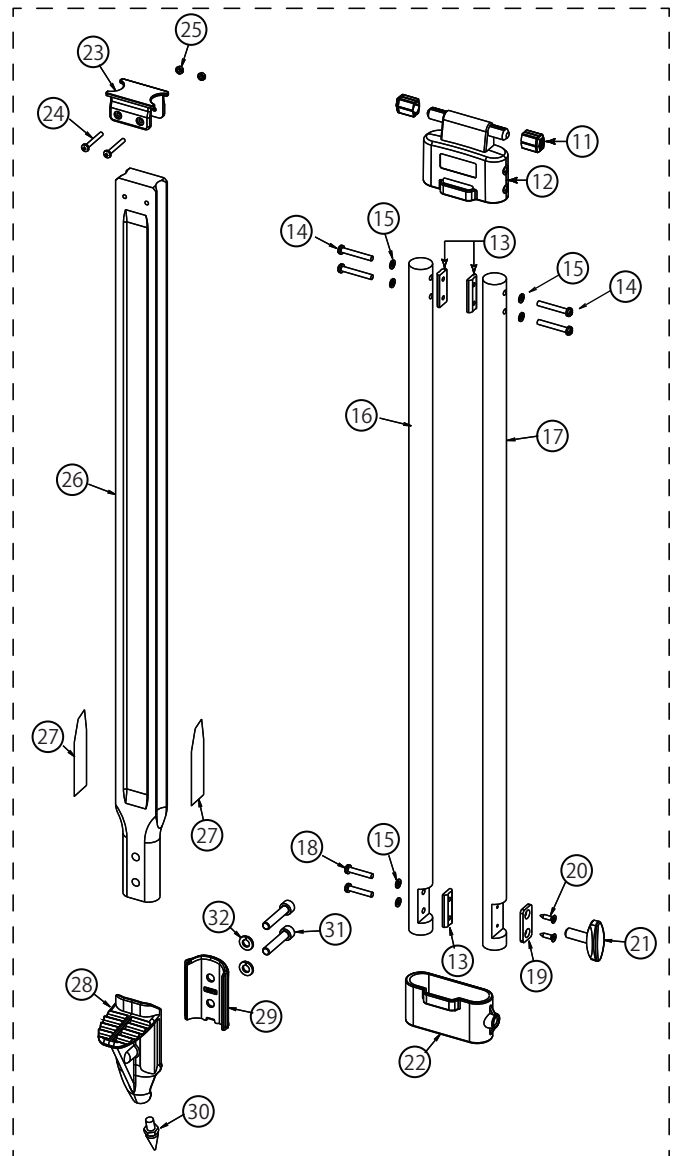

軽量木製三脚／PMWS 2 パーツリスト

Vol. 2403

脚部ユニットは、商品扱い
となります。
商品コード No.270046
でご購入をお願いします。

イラスト番号	部品コード	部品名	定価(税別)	定価(税込)	備考
1	702487	脚頭カバー ブラック	¥2,640	¥2,904	
2	702442	脚頭(平面)	¥2,200	¥2,420	
3	702551MR	ブラケット押え	¥420	¥462	
4	702552MR	ブラケット押えA	¥420	¥462	
5	702554	センターリング軸	¥220	¥242	
6L	702443	レベル用レール	¥500	¥550	
6T	702444	トラン用レール	¥500	¥550	
7L	702376	レベル用Vフック	¥120	¥132	
7T	702380	トラン用Vフック	¥140	¥154	
8L	702445	レベル用錘球下げ金	¥120	¥132	
8T	702067	トラン用錘球下げ金	¥120	¥132	
9L	702446MG	レベル用定芯桿セット	¥3,880	¥4,268	7L 8Lセット
9T	702109MG	T用定芯桿セット グレイ	¥2,300	¥2,530	7T 8Tセット
10	791027	六角ボルトM8x25	¥120	¥132	
11	702385	パッキン(左右共通)	¥100	¥110	
12	702447	接続体	¥1,900	¥2,090	
13	702448	脚注接続金具	¥340	¥374	
14	791093	十字穴付なべ小ねじM5x35	¥120	¥132	
15	791017	ばね座金M5	¥60	¥66	
16	702449	丸棒LM	¥2,640	¥2,904	
17	702450	丸棒RM	¥2,640	¥2,904	
18	791094	十字穴付なべ小ねじM5x27	¥120	¥132	
19	702451	固定ねじ当金具M	¥340	¥374	
20	791020	十字穴付皿木ネジ M4.1x16	¥60	¥66	
21	702395MR	固定ネジ	¥740	¥814	
22	702458	固定枠	¥1,320	¥1,452	
23	702452	中棒蓋M	¥660	¥726	
24	791095	十字穴付なべ小ねじM4x32	¥80	¥88	
25	792500	六角ナットM4二種	¥80	¥88	
26	702453	中棒M イエロー	¥3,300	¥3,630	
27	702454	融着防止ブラ板	¥440	¥484	
28	702455	石突本体M	¥1,760	¥1,936	
29	702456	石突押さえM	¥1,100	¥1,210	
30	702090	石突先金	¥400	¥440	
31	791089	六角穴付ボルト M8x40	¥300	¥330	
32	792002	スプリングワッシャー M8	¥80	¥88	
33	702398	脚バンド	¥1,140	¥1,254	
34	791082	内外レンチ	¥560	¥616	