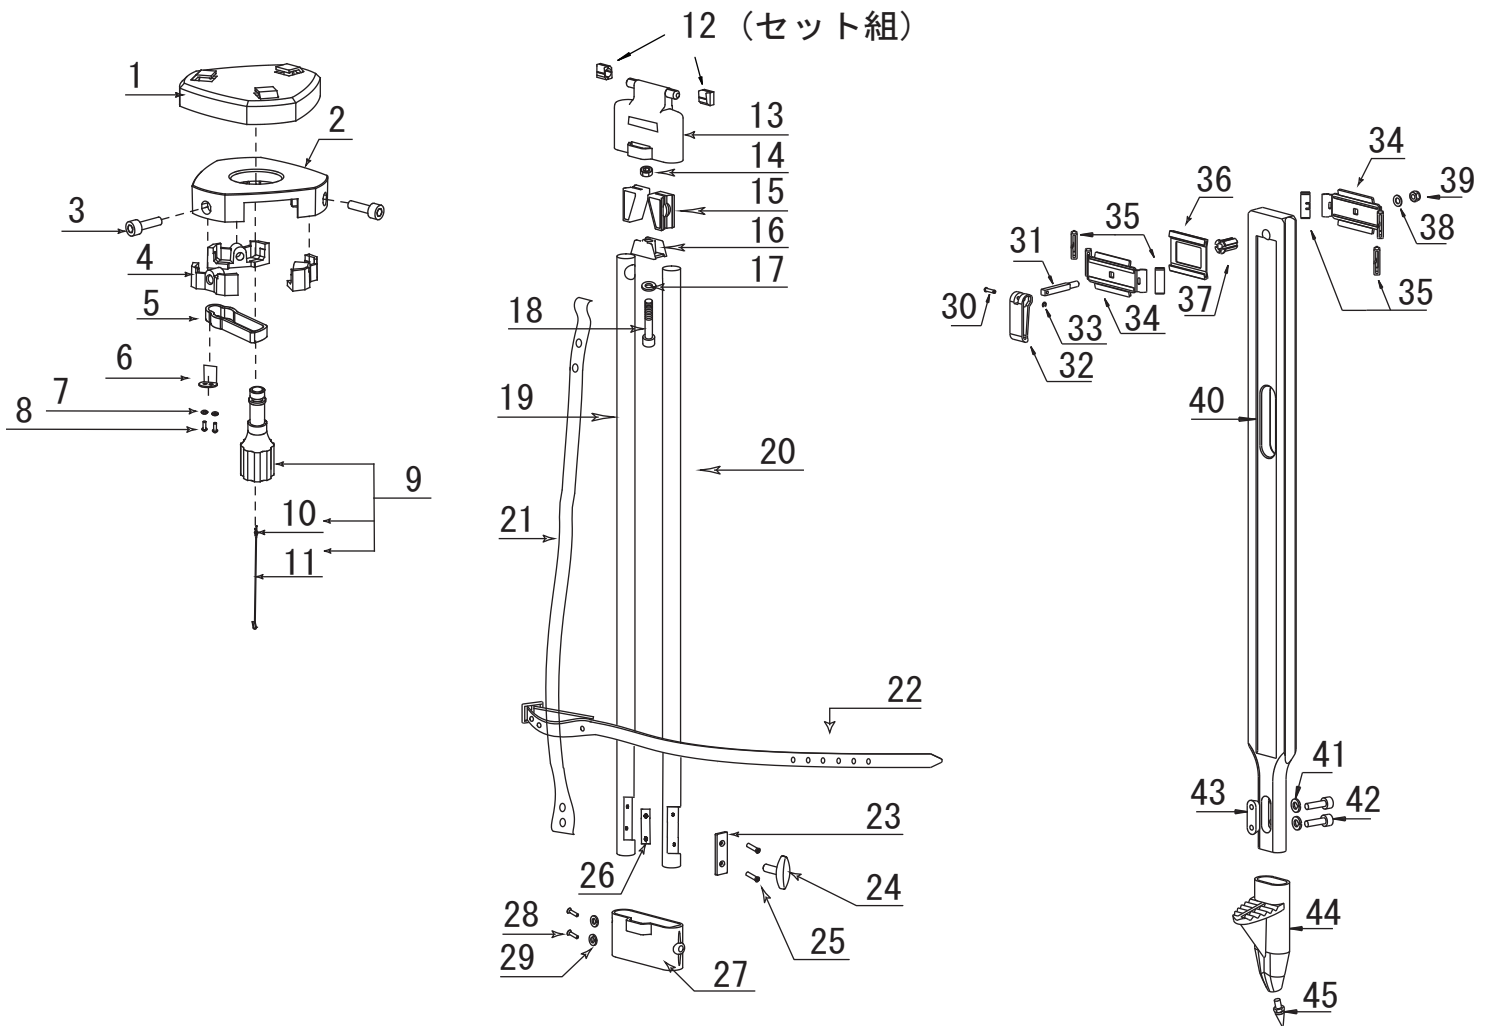

精密木脚／PMWD パーツリスト

Vol. 2312

イラスト番号	部品コード	商品名	定価(税別)	定価(税込)	備考
1	702060MR	脚頭カバー (レベル用)	¥2,020	¥2,222	
2	702485MR	平面脚頭(レール支柱一体型)	¥2,260	¥2,486	
3	791016	六角穴付ボルト M8×25	¥260	¥286	
4	702062MR	クランプストッパー	¥640	¥704	
5	702098	レベル用レールⅡ	¥500	¥550	
6	702103	レール止板	¥140	¥154	
7	791164	ばね座金M4	¥40	¥44	
8	791163	ばね座金付十字穴付鍋小ネジ M4×8	¥60	¥66	
9	702102MG	L用定芯桿セット グレイ	¥1,940	¥2,134	
10	702376	レベル用Vフック	¥120	¥132	
11	702067	錘球下げ金 (L用)	¥120	¥132	
12	702170	バッキン左右セット	¥140	¥154	左右非対象セット組
13	702070MR	接続体Ⅱ 赤	¥1,900	¥2,090	
14	791006	六角ナット M8一種	¥100	¥110	
15	702071	ブラケット	¥320	¥352	
16	702072	ブラケット押入金具	¥640	¥704	
17	792006	平座金M8	¥80	¥88	
18	791018	六角穴付ボルト M8×50	¥160	¥176	
19	702111	左脚柱Ⅱ L=818mm	¥2,560	¥2,816	
20	702190	右脚柱Ⅱ(新) L=818mm	¥2,680	¥2,948	
21	702077MB	背負バンド 黒	¥980	¥1,078	
22	702078MB	締付バンド 黒	¥420	¥462	
23	702191	固定ネジ板金(新)	¥360	¥396	
24	702486MR	固定ネジ(ストレート) 赤	¥840	¥924	
25	791020	十字穴付皿木ネジ M4.1×16	¥60	¥66	
26	702117	固定枠取付板	¥300	¥330	
27	702116MR	固定枠Ⅱ 赤	¥1,340	¥1,474	
28	791012	十字穴付鍋小ネジM5×25	¥60	¥66	
29	791017	ばね座金呼び5	¥60	¥66	
30	792036MO	クランプ軸	¥140	¥154	
31	702436	引付軸DW	¥540	¥594	
32	702033MO	クランプレバー	¥280	¥308	
33	792004	E形止め輪 呼び3	¥80	¥88	
34	702437	クランプDW	¥880	¥968	
35	702438	プロテクタ	¥220	¥242	
36	702439	溝ゴム(後カバー)	¥660	¥726	
37	702440	軸パイプ	¥620	¥682	
38	792003	皿バネ 呼び8L (Φ8.2×16×0.6t)	¥100	¥110	
39	791007	ナイロンナットM8一種	¥120	¥132	
40	702435MR	中棒DW	¥3,960	¥4,356	
41	792002	スプリングワッシャー M8	¥80	¥88	
42	791016	六角穴付ボルト M8×25	¥260	¥286	
43	702088	石突当金	¥480	¥528	
44	702089MR	石突(先金付)	¥2,360	¥2,596	
45	702090	石突先金	¥400	¥440	