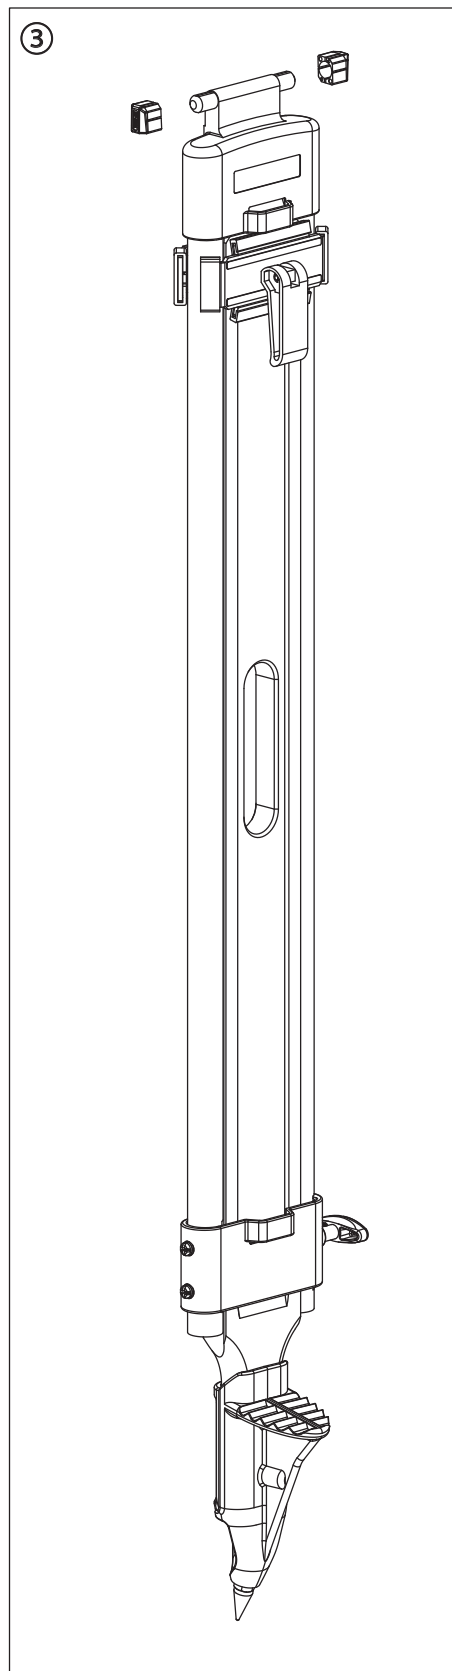

+

イラストNo.	部品コードNo.	カラー選択	部品名	価格(税別)	価格(税込)
①	270038	-	平面脚頭ユニット	¥4,960	¥5,456
②	270039	-	平面用5/8インチ定芯桿ユニット	¥2,780	¥3,058
③	270060	-	脚部ユニット	¥25,000	¥27,500