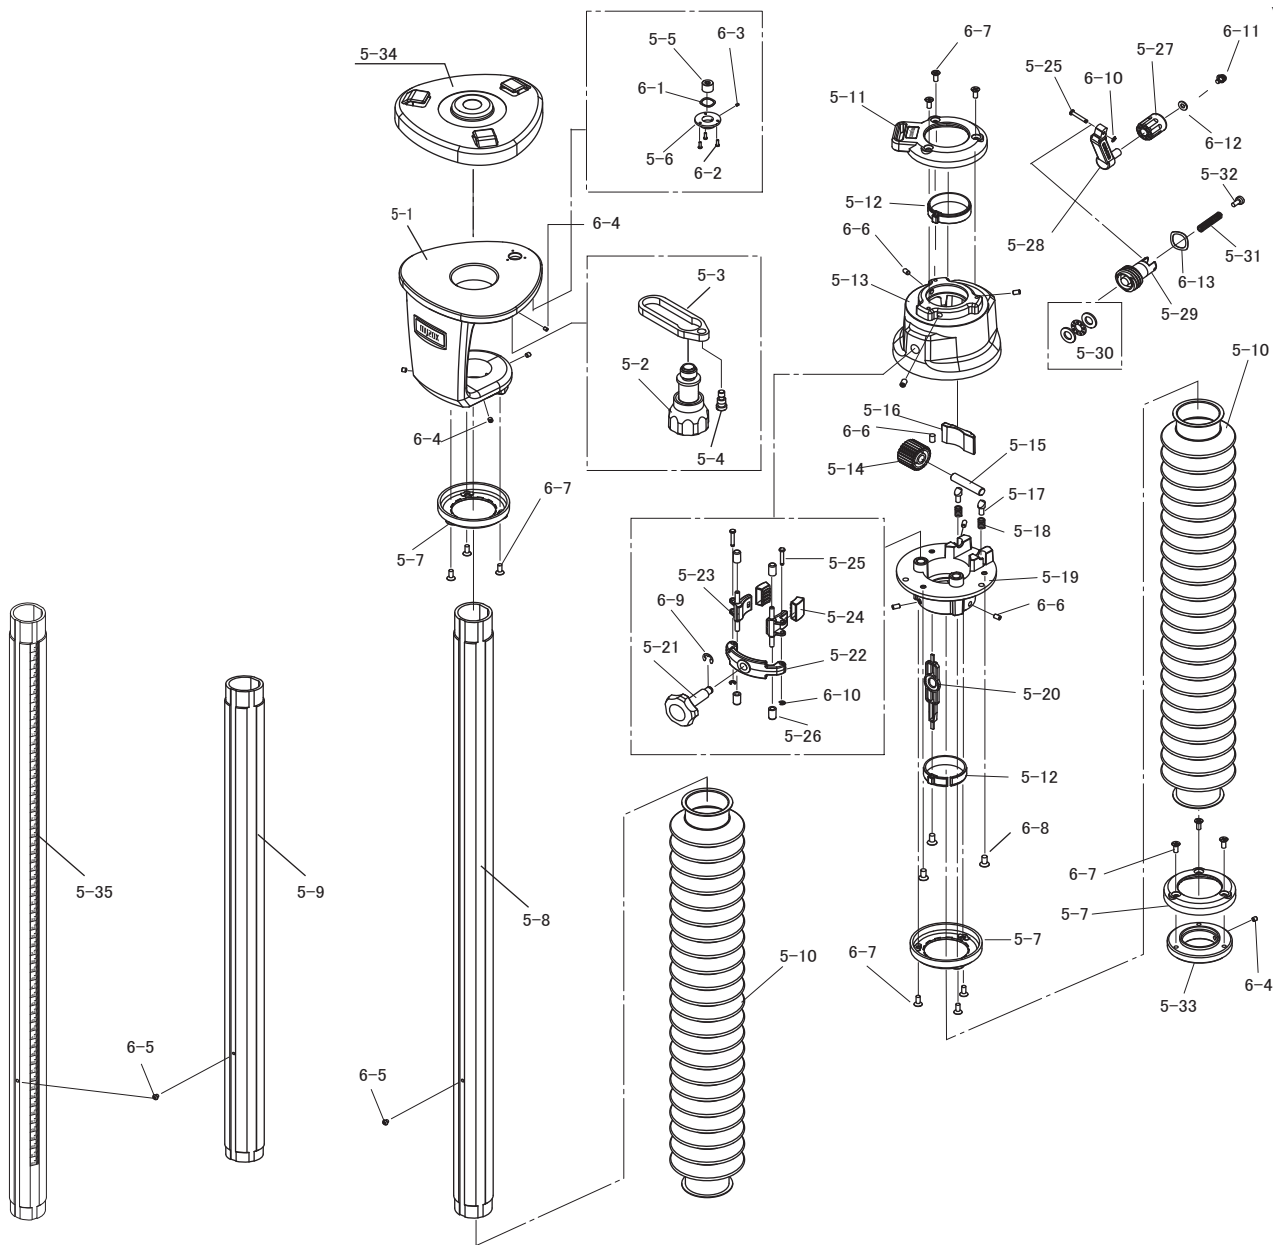

エレベーター三脚／NEL本体ユニット (33SL/18SL/60SL) パーツリスト

Vol. 2312

イラスト番号	部品コード	部品名	定価(税別)	定価(税込)	備考
5-1	702601	NEL用シフティング脚頭	¥6,120	¥6,732	MYZOXラベル付
5-2	702602	NEL用定芯桿	¥1,980	¥1,980	
5-3	702373	レベル用レール	¥280	¥308	
5-4	702374	レール軸ネジ	¥220	¥242	
5-5	702605	気泡管 φ11-100'	¥2,060	¥2,266	
5-6	702606	気泡管ホルダ	¥1,040	¥1,144	
5-7	702607	蛇腹止め小	¥640	¥704	
5-8	702608	33用サッシ 750mm	¥6,120	¥6,732	
5-9	702609	18用サッシ 550mm	¥5,620	¥6,182	
5-10	702610	蛇腹	¥3,060	¥3,366	
5-11	702611	蛇腹止め大	¥920	¥1,012	MYZOXラベル付
5-12	702612	ブレーキ	¥380	¥418	
5-13	702613	NEL本体	¥6,360	¥6,996	
5-14	702614	平歯車	¥2,300	¥2,530	
5-15	702615	シャフト	¥400	¥440	
5-16	702616	ウォームギアストッパー	¥1,040	¥1,144	
5-17	702617	コマ	¥540	¥594	
5-18	702618	テンションスプリング	¥140	¥154	
5-19	702619	NELベース	¥3,200	¥3,520	
5-20	702620	バーストッパー	¥400	¥440	
5-21	702621	ロックツマミ	¥1,160	¥1,276	
5-22	702622	ストッパー押サエ	¥540	¥594	
5-23	702623	RST金具	¥780	¥858	
5-24	702624	滑り止め	¥400	¥440	
5-25	702625	ヒンジピン	¥400	¥440	
5-26	702626	軸キャップ	¥120	¥132	
5-27	702627	グリッパ	¥280	¥308	
5-28	702628	ハンドルアーム	¥1,160	¥1,276	
5-29	702629	ウォームギア	¥3,580	¥3,938	
5-30	702630	スラスト玉軸受一式	¥1,540	¥1,694	
5-31	702631	スプリング	¥140	¥154	
5-32	702632	ハンドルストッパー	¥140	¥154	
5-33	702633	エンドキャップ	¥1,280	¥1,408	
5-34	702634	脚頭カバー	¥780	¥858	
5-35	702640	60用サッシ目盛付 750mm	¥6,500	¥7,150	
6-1	791302	波座金 S (WW-11002)	¥80	¥88	
6-2	791303	十字穴付きなべ小ねJM2×L6	¥100	¥110	
6-3	791304	六角穴付き止めねじくぼみ先M2×L2.5	¥140	¥154	
6-4	791305	六角穴付き止めねじくぼみ先M4×L4	¥140	¥154	
6-5	791306	十字穴付きなべ小ねJM4×L3	¥80	¥88	
6-6	791307	六角穴付き止めねじ平先M5×L8	¥140	¥154	
6-7	791308	六角穴付き皿ボルトM4×L8	¥120	¥132	
6-8	791309	十字穴付き皿小ねJM5×L10	¥100	¥110	
6-9	791310	E型止め輪 呼び6	¥80	¥88	
6-10	791311	E型止め輪 呼び2	¥80	¥88	
6-11	791049	十字穴付きなべ小ねJM4×L8(ワッシャー付)	¥80	¥88	ばね座金呼び4
6-12	792018	平座金ミガキ丸呼び4	¥60	¥66	
6-13	791314	波座金 呼び16 (WW-16)	¥80	¥88