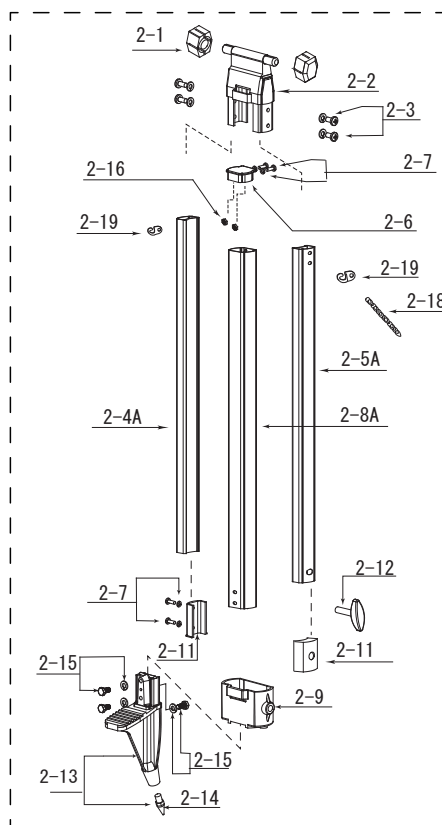

エレベーター三脚／NEL 脚部（33SL/18SL/60SL）パーツリスト

33SL/60SL

18SL

Vol. 2312

脚部ユニットは、商品扱い
となります。
脚バンド、チェーン含まず。
商品コード No.270050
ご購入をお願いします。

脚部ユニットは、商品扱い
となります。
脚バンド、チェーン含まず。
商品コード No.270048
ご購入をお願いします。

イラスト番号	部品コード	部品名	定価(税別)	定価(税込)	備考
1-1	702001ET	脚頭(平面) オレンジ	¥2,300	¥2,530	エレベーター部取付穴有
1-2	702371MO	クランクストッパー オレンジ	¥400	¥440	
1-3	791001	十字穴付六角ボルトM8×L25(ワッシャー付)	¥120	¥132	
1-4	791301	十字穴付鍋小ネジ M5×16(ワッシャー付)	¥100	¥110	脚部、本体取付ネジ
2-1	702385	パッキン	¥100	¥110	
2-2	702050MO	接続体 オレンジ	¥1,040	¥1,144	
2-3	791010	十字穴付鍋小ネジM6×12(ワッシャー付)	¥100	¥110	
2-4A	702122	左脚柱33	¥1,040	¥1,144	
2-5A	702121	右脚柱33	¥1,040	¥1,144	
2-4B	702125	左脚柱18	¥1,040	¥1,144	
2-5B	702124	右脚柱18	¥1,040	¥1,144	
2-6	702057MG	中棒蓋N(樹脂) グレイ(ナット付)	¥340	¥374	
2-7	791049	十字穴付鍋小ネジM4×8(ワッシャー付)	¥80	¥88	
2-8A	702123	中棒33	¥1,680	¥1,848	
2-8B	702126	中棒18	¥1,680	¥1,848	
2-9	702054MO	脚固定枠 オレンジ	¥920	¥1,012	
2-11	702053	脚柱入レコ	¥540	¥594	
2-12	702097MO	固定ネジ オレンジ(ストレートネジ)	¥540	¥594	
2-13	702058MS	石突(先金付) シルバー	¥1,680	¥1,848	
2-14	702397	石突先金	¥280	¥308	
2-15	791014	六角ボルト6×12(ワッシャー付)	¥120	¥132	
2-16	792501	四角ナットM4	¥80	¥88	
2-17	702398	脚バンド	¥1,140	¥1,254	
2-18	702179	ピンフック付チェーン	¥780	¥858	
2-19	702181	チェーンフック	¥180	¥198