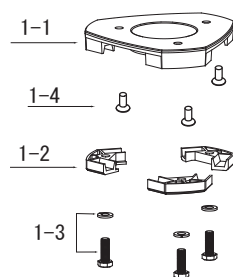

エレベーター三脚／NEL 脚部（33SL/18SL/60SL）パーツリスト

33SL/60SL

18SL

Vol. 2312

脚部ユニットは、商品扱い
となります。
脚バンド、チェーン含まず。
商品コード No.270050
ご購入をお願いします。

脚部ユニットは、商品扱い
となります。
脚バンド、チェーン含まず。
商品コード No.270048
ご購入をお願いします。

イラスト番号	部品コード	部品名	定価(税別)	定価(税込)	備考
1-1	702001ET	脚頭(平面) オレンジ	¥2,300	¥2,530	エレベーター部取付穴有
1-2	702371MO	クランクストッパー オレンジ	¥400	¥440	
1-3	791001	十字穴付六角ボルトM8×L25(ワッシャー付)	¥120	¥132	
1-4	791301	十字穴付鍋小ネジ M5×16(ワッシャー付)	¥100	¥110	脚部、本体取付ネジ
2-1	702385	パッキン	¥100	¥110	
2-2	702050MO	接続体 オレンジ	¥1,040	¥1,144	
2-3	791010	十字穴付鍋小ネジM6×12(ワッシャー付)	¥100	¥110	
2-4A	702122	左脚柱33	¥1,040	¥1,144	
2-5A	702121	右脚柱33	¥1,040	¥1,144	
2-4B	702125	左脚柱18	¥1,040	¥1,144	
2-5B	702124	右脚柱18	¥1,040	¥1,144	
2-6	702057MG	中棒蓋N(樹脂) グレイ(ナット付)	¥340	¥374	
2-7	791049	十字穴付鍋小ネジM4×8(ワッシャー付)	¥80	¥88	
2-8A	702123	中棒33	¥1,680	¥1,848	
2-8B	702126	中棒18	¥1,680	¥1,848	
2-9	702054MO	脚固定枠 オレンジ	¥920	¥1,012	
2-11	702053	脚柱入レコ	¥540	¥594	
2-12	702097MO	固定ネジ オレンジ(ストレートネジ)	¥540	¥594	
2-13	702058MS	石突(先金付) シルバー	¥1,680	¥1,848	
2-14	702397	石突先金	¥280	¥308	
2-15	791014	六角ボルト6×12(ワッシャー付)	¥120	¥132	
2-16	792501	四角ナットM4	¥80	¥88	
2-17	702398	脚バンド	¥1,140	¥1,254	
2-18	702179	ピンフック付チェーン	¥780	¥858	
2-19	702181	チェーンフック	¥180	¥198