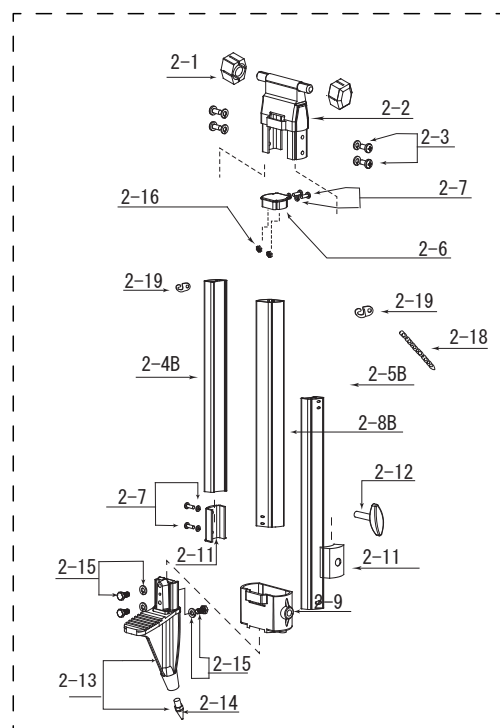

エレベーター三脚／NEL 脚部（33SL/18SL/60SL）パーツリスト

33SL/60SL

18SL

Vol. 2312

脚部ユニットは、商品扱い
となります。
脚バンド、チェーン含まず。
商品コード No.270050
ご購入をお願いします。

脚部ユニットは、商品扱い
となります。
脚バンド、チェーン含まず。
商品コード No.270048
ご購入をお願いします。

イラスト番号	部品コード	部品名	定価(税別)	定価(税込)	備考
1-1	702001ET	脚頭(平面) オレンジ	¥2,300	¥2,530	エレベーター部取付穴有
1-2	702371MO	クランクストッパー オレンジ	¥400	¥440	
1-3	791001	十字穴付六角ボルトM8×L25(ワッシャー付)	¥120	¥132	
1-4	791301	十字穴付鍋小ネジ M5×16(ワッシャー付)	¥100	¥110	脚部、本体取付ネジ
2-1	702385	パッキン	¥100	¥110	
2-2	702050MO	接続体 オレンジ	¥1,040	¥1,144	
2-3	791010	十字穴付鍋小ネジM6×12(ワッシャー付)	¥100	¥110	
2-4A	702122	左脚柱33	¥1,040	¥1,144	
2-5A	702121	右脚柱33	¥1,040	¥1,144	
2-4B	702125	左脚柱18	¥1,040	¥1,144	
2-5B	702124	右脚柱18	¥1,040	¥1,144	
2-6	702057MG	中棒蓋N(樹脂) グレイ(ナット付)	¥340	¥374	
2-7	791049	十字穴付鍋小ネジM4×8(ワッシャー付)	¥80	¥88	
2-8A	702123	中棒33	¥1,680	¥1,848	
2-8B	702126	中棒18	¥1,680	¥1,848	
2-9	702054MO	脚固定枠 オレンジ	¥920	¥1,012	
2-11	702053	脚柱入レコ	¥540	¥594	
2-12	702097MO	固定ネジ オレンジ(ストレートネジ)	¥540	¥594	
2-13	702058MS	石突(先金付) シルバー	¥1,680	¥1,848	
2-14	702397	石突先金	¥280	¥308	
2-15	791014	六角ボルト6×12(ワッシャー付)	¥120	¥132	
2-16	792501	四角ナットM4	¥80	¥88	
2-17	702398	脚バンド	¥1,140	¥1,254	
2-18	702179	ピンフック付チェーン	¥780	¥858	
2-19	702181	チェーンフック	¥180	¥198