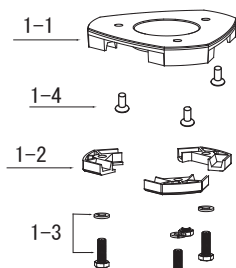

エレベーター三脚／NEL 脚部（33SL/18SL/60SL）パーツリスト

33SL/60SL

18SL

Vol. 2312

脚部ユニットは、商品扱い
となります。
脚バンド、チェーン含まず。
商品コード No.270050
ご購入をお願いします。

脚部ユニットは、商品扱い
となります。
脚バンド、チェーン含まず。
商品コード No.270048
ご購入をお願いします。

イラスト番号	部品コード	部品名	定価(税別)	定価(税込)	備考
1-1	702001ET	脚頭(平面) オレンジ	¥2,300	¥2,530	エレベーター部取付穴有
1-2	702371MO	クランクストッパー オレンジ	¥400	¥440	
1-3	791001	十字穴付六角ボルトM8×L25(ワッシャー付)	¥120	¥132	
1-4	791301	十字穴付鍋小ネジ M5×16(ワッシャー付)	¥100	¥110	脚部、本体取付ネジ
2-1	702385	パッキン	¥100	¥110	
2-2	702050MO	接続体 オレンジ	¥1,040	¥1,144	
2-3	791010	十字穴付鍋小ネジM6×12(ワッシャー付)	¥100	¥110	
2-4A	702122	左脚柱33	¥1,040	¥1,144	
2-5A	702121	右脚柱33	¥1,040	¥1,144	
2-4B	702125	左脚柱18	¥1,040	¥1,144	
2-5B	702124	右脚柱18	¥1,040	¥1,144	
2-6	702057MG	中棒蓋N(樹脂) グレイ(ナット付)	¥340	¥374	
2-7	791049	十字穴付鍋小ネジM4×8(ワッシャー付)	¥80	¥88	
2-8A	702123	中棒33	¥1,680	¥1,848	
2-8B	702126	中棒18	¥1,680	¥1,848	
2-9	702054MO	脚固定枠 オレンジ	¥920	¥1,012	
2-11	702053	脚柱入レコ	¥540	¥594	
2-12	702097MO	固定ネジ オレンジ(ストレートネジ)	¥540	¥594	
2-13	702058MS	石突(先金付) シルバー	¥1,680	¥1,848	
2-14	702397	石突先金	¥280	¥308	
2-15	791014	六角ボルト6×12(ワッシャー付)	¥120	¥132	
2-16	792501	四角ナットM4	¥80	¥88	
2-17	702398	脚バンド	¥1,140	¥1,254	
2-18	702179	ピンフック付チェーン	¥780	¥858	
2-19	702181	チェーンフック	¥180	¥198