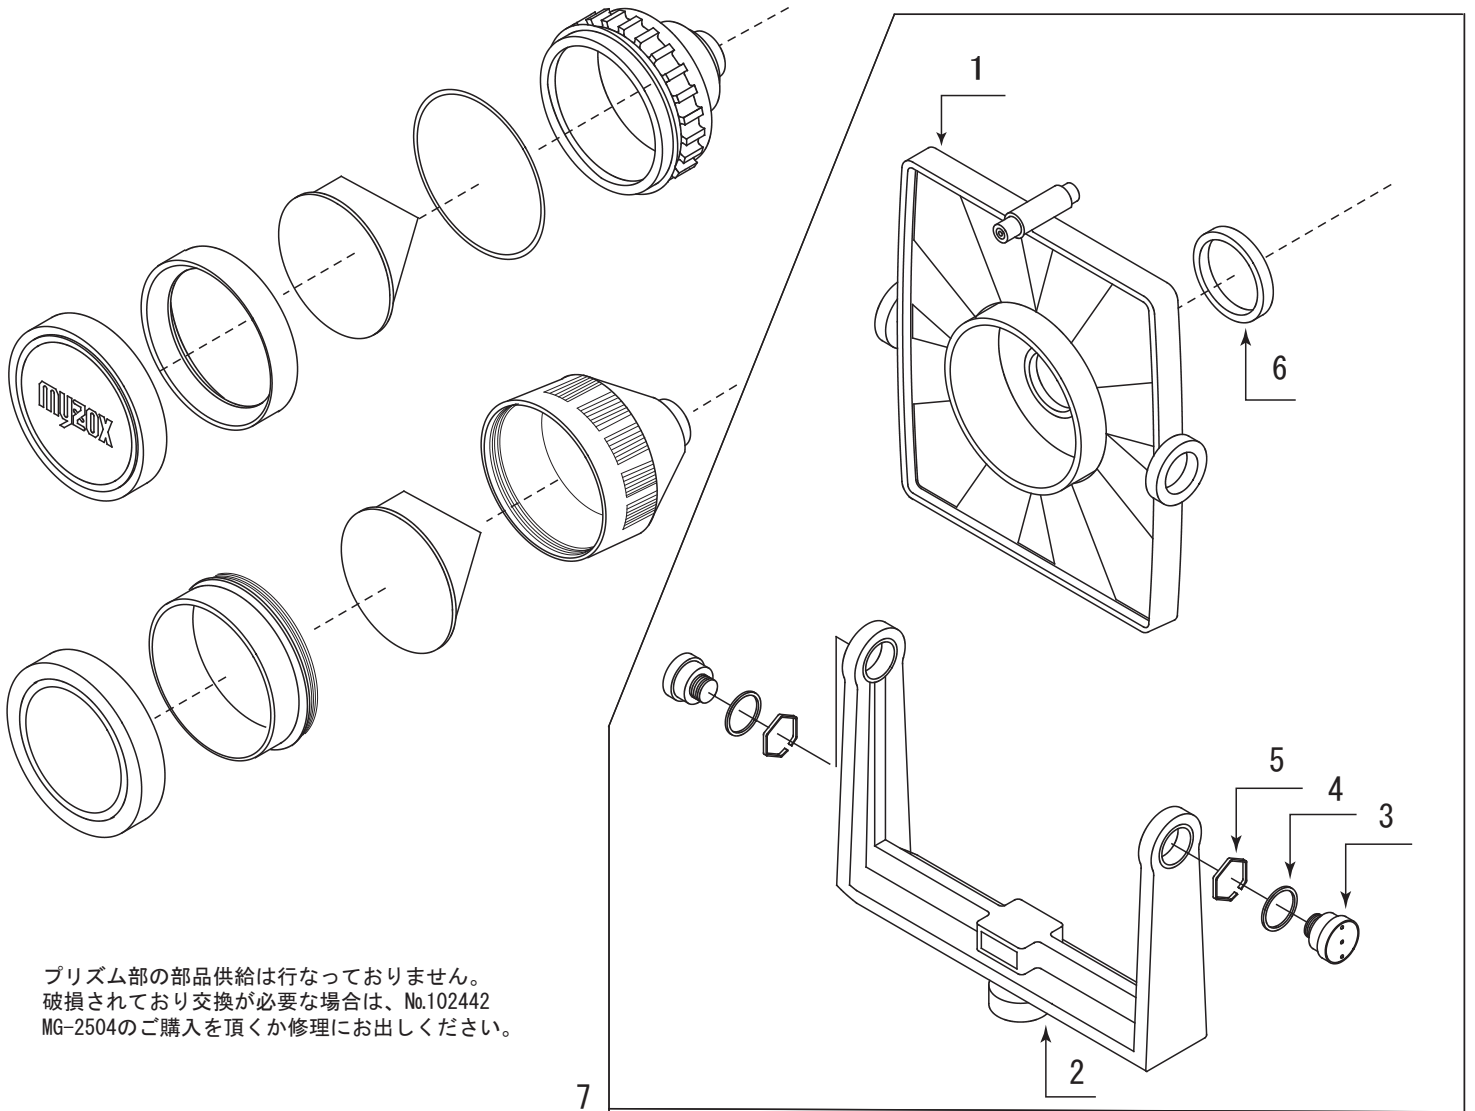

プリズム/MG-2500 パーツリスト

Vol. 2211

プリズム部の部品供給は行なっておりません。
破損されており交換が必要な場合は、No.102442
MG-2504のご購入を頂くか修理にお出してください。

イラスト番号	部品コード	部品名	定価(税別)	定価(税込)	備考
1	706053	ターゲット板	¥17,800	¥19,580	
2	706054	ヨーク	¥7,640	¥8,404	
3	706058	横軸	¥2,560	¥2,816	
4	706063	波ワッシャー	¥140	¥154	
5	706062	六角バネ	¥140	¥154	
6	706061	エンドキャップ	¥780	¥858	
7	706060	ターゲットホルダー一式	¥30,500	¥33,550	