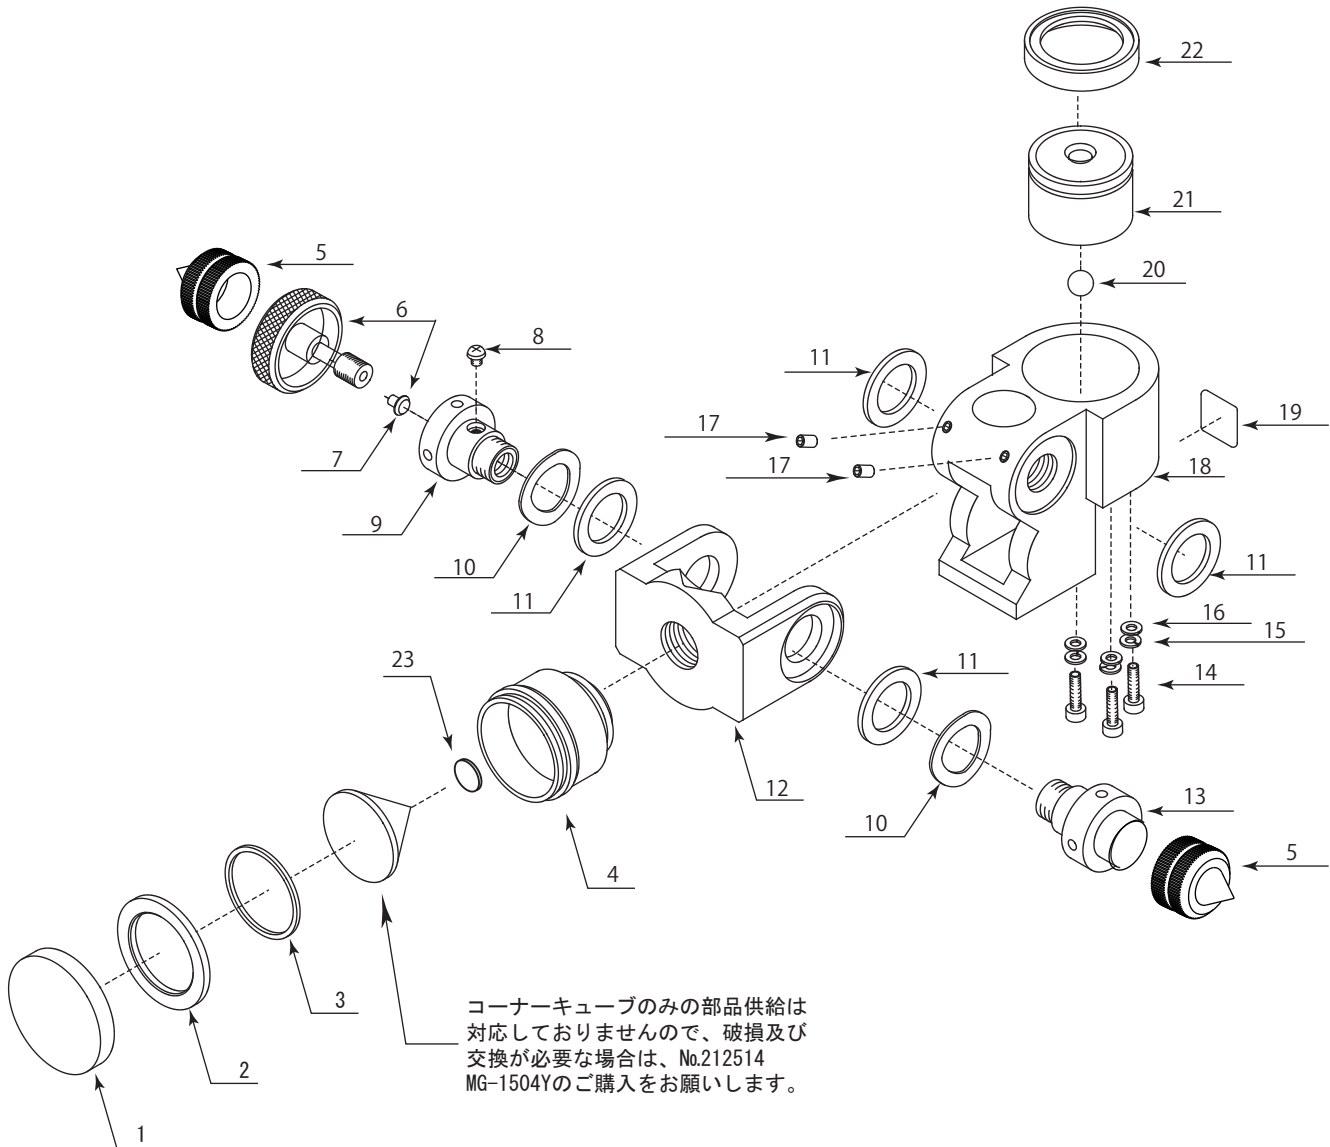

プリズム/MG-1500MPⅡパーツリスト

Vol. 2310

イラスト番号	部品コード	部品名	定価(税別)	定価(税込)	備考
1	706005	1.5プリズムキャップ	¥280	¥308	
2	706004MY	1.5プリズム押えモール(黄)	¥640	¥704	
3	706003	1.5プリズムパッキン	¥280	¥308	
4	706001	1.5プリズム枠	¥2,420	¥2,662	
5	-	測針器B ※商品扱いとなります。	-	-	商品コード No.218950
6	706025	固定ねじⅡ	¥3,340	¥3,674	固定ねじ当金(樹脂)付
7	706073	固定ねじ当金(樹脂)	¥100	¥110	
8	791055	0番小ねじ鍋頭M2×2.5	¥80	¥88	
9	706027	固定めねじ	¥1,540	¥1,694	
10	792021	波座金WW-10	¥80	¥88	
11	706028	平座金A	¥320	¥352	
12	706029	プリズム外枠	¥2,300	¥2,530	
13	706026	チルト軸A	¥2,560	¥2,816	
14	791057	六角穴付ボルトM2.5×8	¥100	¥110	2011年変更
15	792011	ばね座金 M2.5用	¥60	¥66	2011年変更
16	792012	平座金 M2.5用	¥60	¥66	2011年変更
17	791066	六角穴付止めねじ(くぼみ先) M2.5-L5	¥140	¥154	
18	706035	MP本体	¥3,060	¥3,366	
19	706009	Myzoxラベル	¥120	¥132	
20	793005	スチールボールφ3	¥100	¥110	
21	706228	円形気泡管(ネジ径 M2.5)	¥4,080	¥4,488	2011年変更
22	706031	円形気泡管ゴムキャップ	¥400	¥440	
23	706220	プリズムクッションゴム	¥200	¥220	