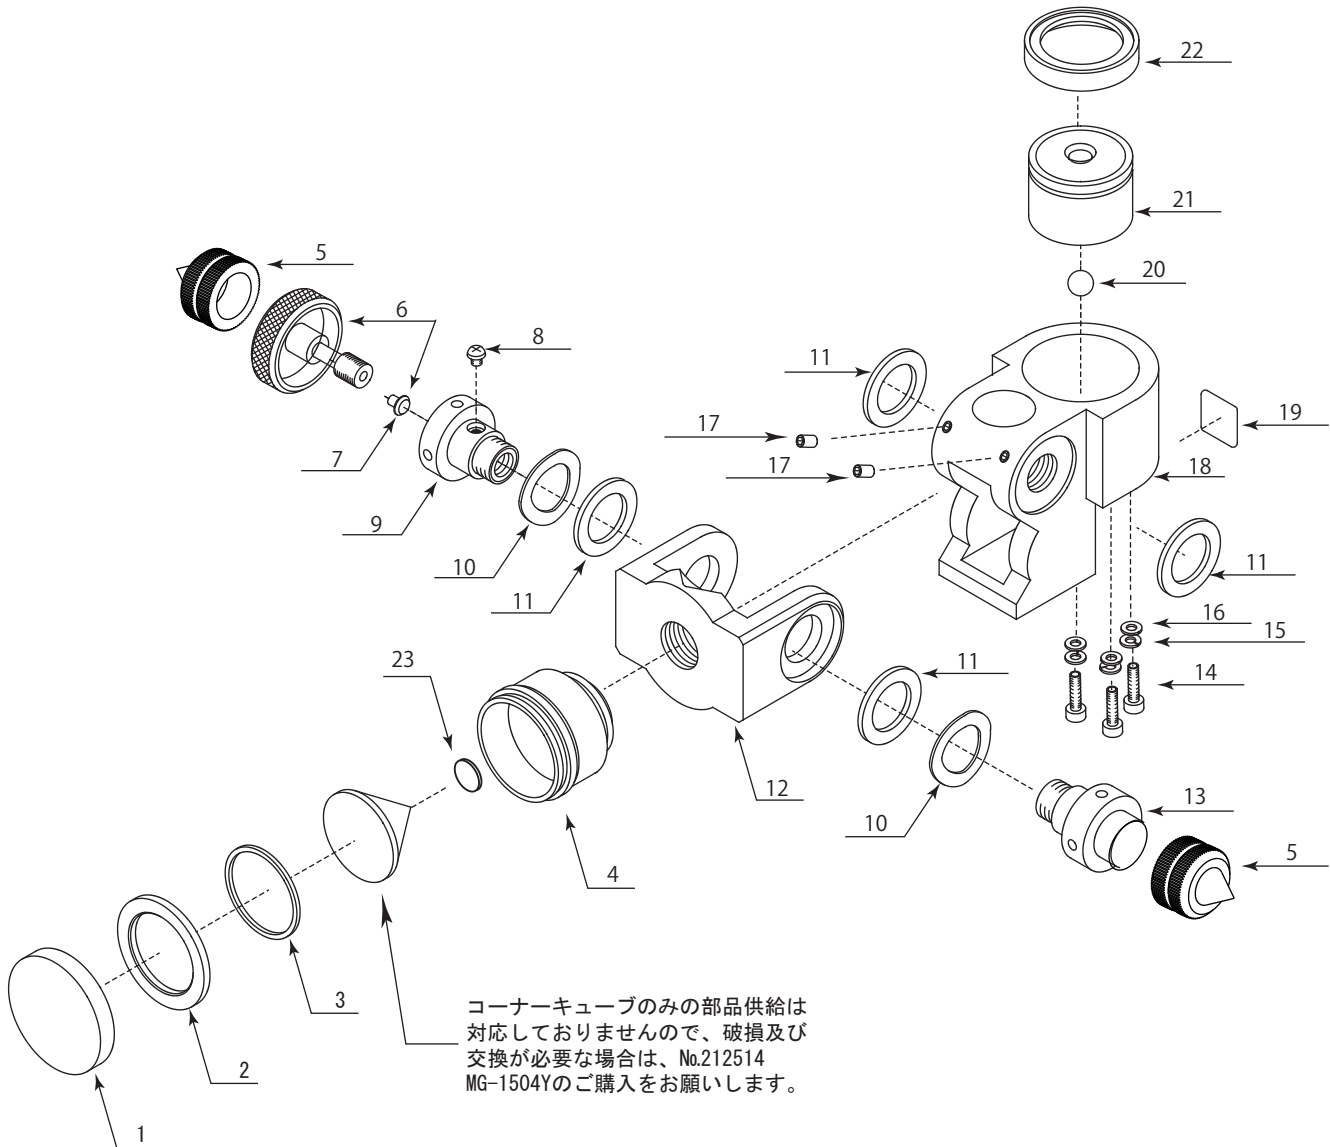

# プリズム／MG-1500MPⅡパーツリスト

Vol. 2310

イラスト番号	部品コード	部品名	定価(税別)	定価(税込)	備考
1	706005	1.5プリズムキャップ	¥280	¥308	
2	706004MY	1.5プリズム押えモール(黄)	¥640	¥704	
3	706003	1.5プリズムパッキン	¥280	¥308	
4	706001	1.5プリズム枠	¥2,420	¥2,662	
5	-	測針器B ※商品扱いとなります。	-	-	商品コード No.218950
6	706025	固定ねじⅡ	¥3,340	¥3,674	固定ねじ当金(樹脂)付
7	706073	固定ねじ当金(樹脂)	¥100	¥110	
8	791055	0番小ねじ鍋頭M2×2.5	¥80	¥88	
9	706027	固定めねじ	¥1,540	¥1,694	
10	792021	波座金WW-10	¥80	¥88	
11	706028	平座金A	¥320	¥352	
12	706029	プリズム外枠	¥2,300	¥2,530	
13	706026	チルト軸A	¥2,560	¥2,816	
14	791057	六角穴付ボルトM2.5×8	¥100	¥110	2011年変更
15	792011	ばね座金 M2.5用	¥60	¥66	2011年変更
16	792012	平座金 M2.5用	¥60	¥66	2011年変更
17	791066	六角穴付止めねじ(くぼみ先) M2.5-L5	¥140	¥154	
18	706035	MP本体	¥3,060	¥3,366	
19	706009	Myzoxラベル	¥120	¥132	
20	793005	スチールボールφ3	¥100	¥110	
21	706228	円形気泡管(ネジ径 M2.5)	¥4,080	¥4,488	2011年変更
22	706031	円形気泡管ゴムキャップ	¥400	¥440	
23	706220	プリズムクッションゴム	¥200	¥220	