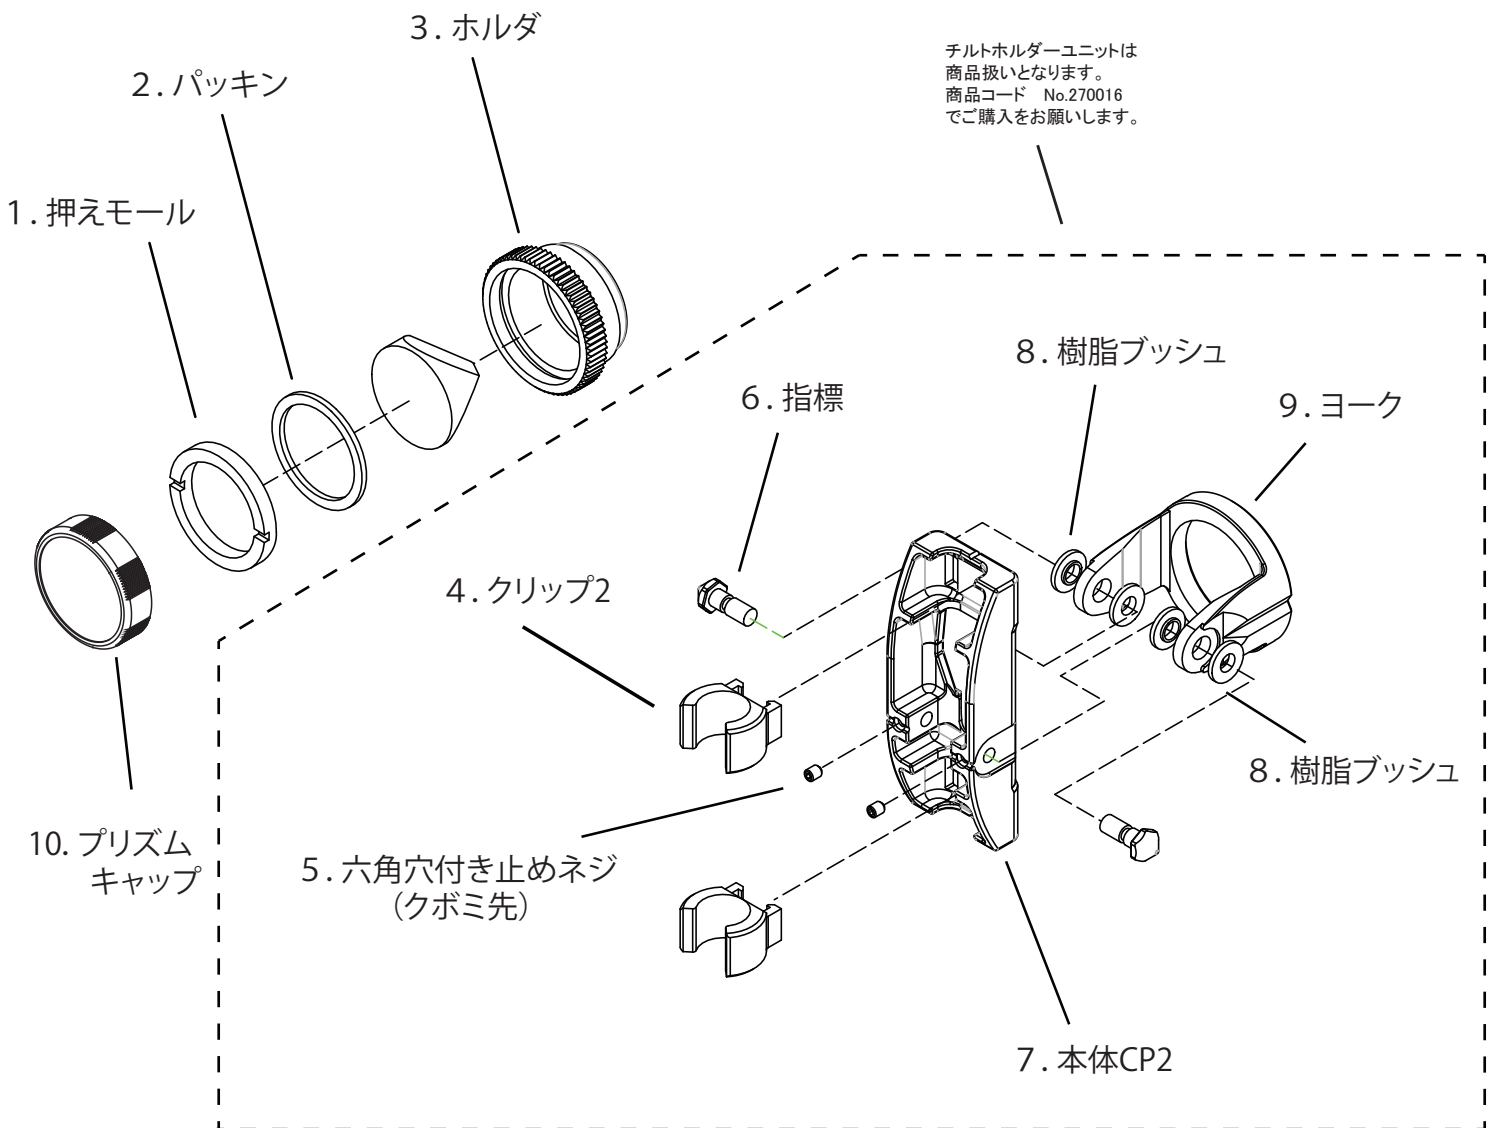

コンパクトプリズム/M-700CP2 パーツリスト

Vol. 2404S

イラスト番号	部品コード	部品名	定価(税別)	定価(税込)	備考
1	706158	押えモール	¥1,280	¥1,408	
2	706159	パッキン	¥280	¥308	
3	706160	ホルダ	¥2,560	¥2,816	
4	706189	クリップ2	¥1,320	¥1,452	
5	791156	六角穴付き止めネジ(クボミ先)M2-L2.5	¥80	¥88	
6	706162	指標	¥1,040	¥1,144	
7	706190	本体CP2	¥4,180	¥4,598	
8	706164	樹脂ブッシュ	¥80	¥88	
9	706165	ヨーク	¥3,060	¥3,366	
10	706168	プリズムキャップ	¥720	¥792	