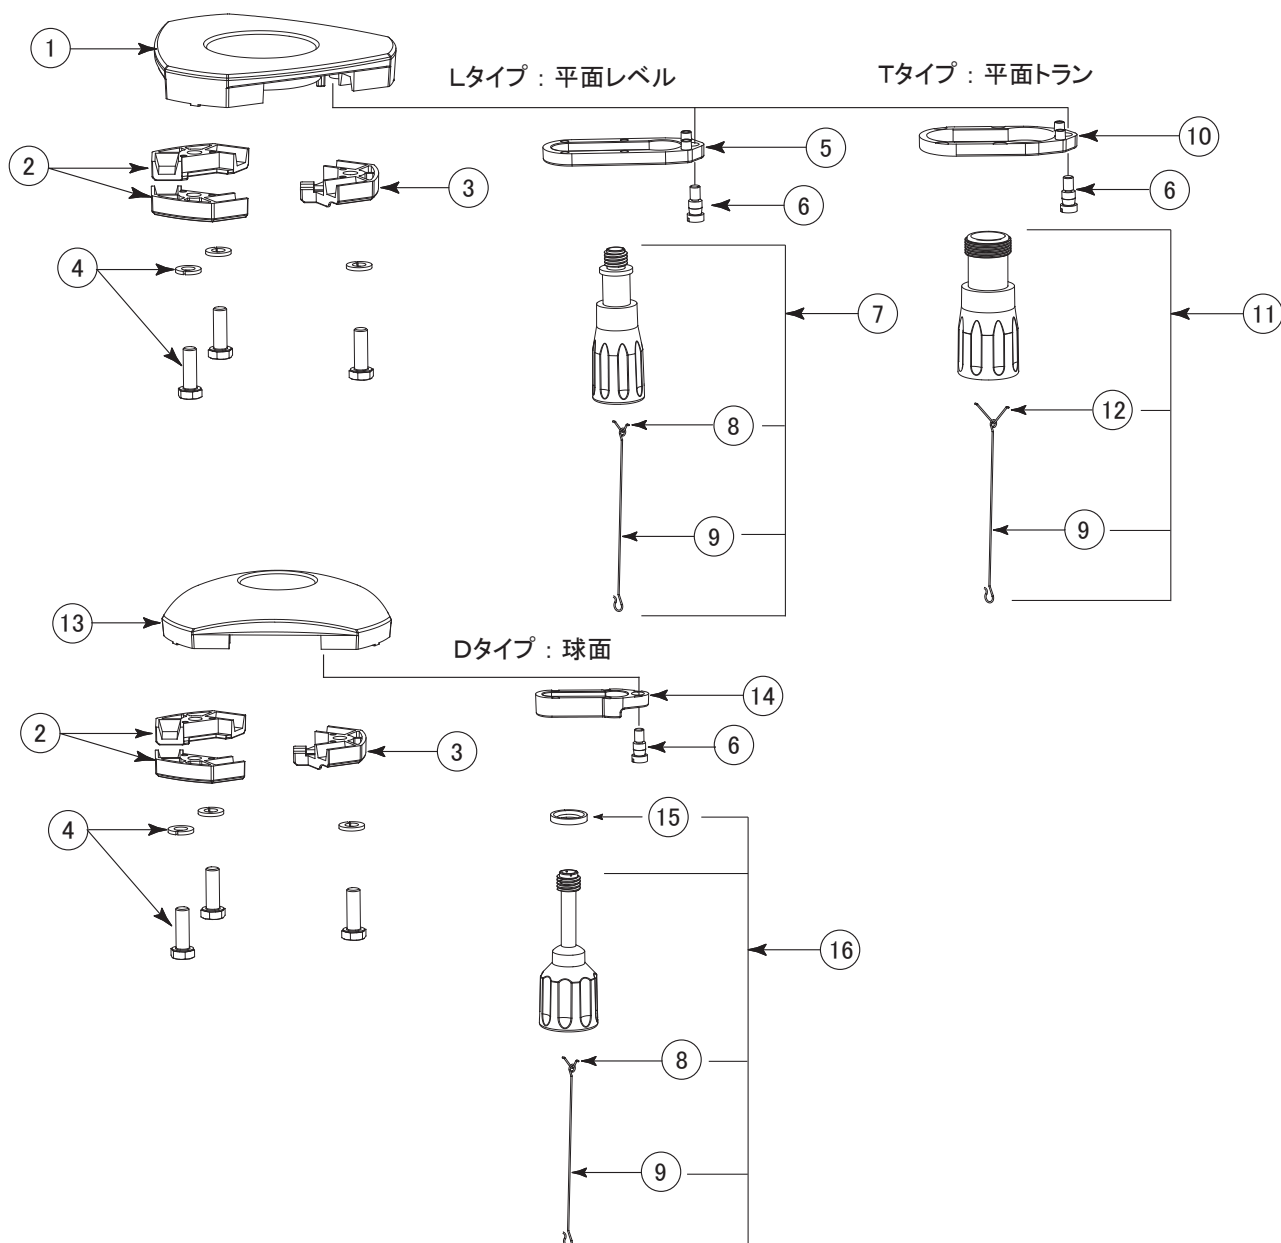

ランドレグ2 / LAN2 (イエロー) 脚部 パーツリスト ②

Vol. 2309

※LAN1 からの変更点
固定ネジの径: M8→M10
固定枠ネジ径: M8→M10
※上記部品2点を一式交換
でLAN1でも対応可能
脚バンド: 塩ビ製→布製

イラスト番号	部品コード	部品名	定価(税別)	定価(税込)	備考
1	702385	パッキン(左右共通)	¥100	¥110	
2	702386MY	接続体 イエロー	¥1,140	¥1,254	
3	702387	中棒蓋	¥400	¥440	
4	791008	十字穴付鍋小ネジM4×12(ワッシャー付)	¥80	¥88	
5	792501	四角ナットM4	¥80	¥88	
6	702388	中棒	¥1,540	¥1,694	
7	702389	左脚柱(芯棒2ネジ付)	¥1,380	¥1,518	
8	702390	右脚柱(芯棒2N付)	¥1,300	¥1,430	
9	791002	十字穴付皿小ネジM6×35	¥100	¥110	
10	702391	脚柱接続金具	¥140	¥154	
11	792510	ナイロンナットM6	¥280	¥308	
12	702392	芯棒2N	¥280	¥308	
13	702393	芯棒2	¥280	¥308	
14	791005	十字穴付鍋子ネジM8×30	¥100	¥110	
15	792002	スプリングワッシャーM8	¥80	¥88	
16	791006	六角ナットM8	¥100	¥110	
17	702394MY	脚固定枠 イエロー	¥980	¥1,078	
18	702395MY	固定ネジ イエロー	¥740	¥814	
19	702396	石突(先金付)	¥1,980	¥2,178	
20	702397	石突先金	¥280	¥308	
21	702398	脚バンド	¥1,140	¥1,254	

ランドレグ2 / LAN2 (ゴールド) 脚頭部 パーツリスト ①

Vol. 2309

リスト番号	部品コード	部品名	定価(税別)	定価(税込)	備考
1	702370MG	脚頭(平面) グレイ	¥2,240	¥2,464	
2	702371MG	クランクストッパー グレイ	¥400	¥440	
3	702372MG	クランクストッパー2 グレイ	¥420	¥462	
4	791001	十字穴付六角ボルトM8×L25(ワッシャー付)	¥120	¥132	
5	702373	レベル用レール	¥280	¥308	
6	702374	レール軸ネジ	¥220	¥242	
7	702375	レベル用定芯桿セット	¥2,040	¥2,244	
8	702376	レベル用Vフック	¥120	¥132	
9	702377	錘球下げ金	¥140	¥154	
10	702378	トラン用レール	¥280	¥308	
11	702379	トラン用定芯桿セット	¥2,720	¥2,992	
12	702380	トラン用Vフック	¥140	¥154	
13	702381MG	脚頭(球面) グレイ	¥2,300	¥2,530	
14	702382	球面用レール	¥280	¥308	
15	702383	球座金	¥360	¥396	
16	702384	球面用定芯桿セット	¥1,800	¥1,980	