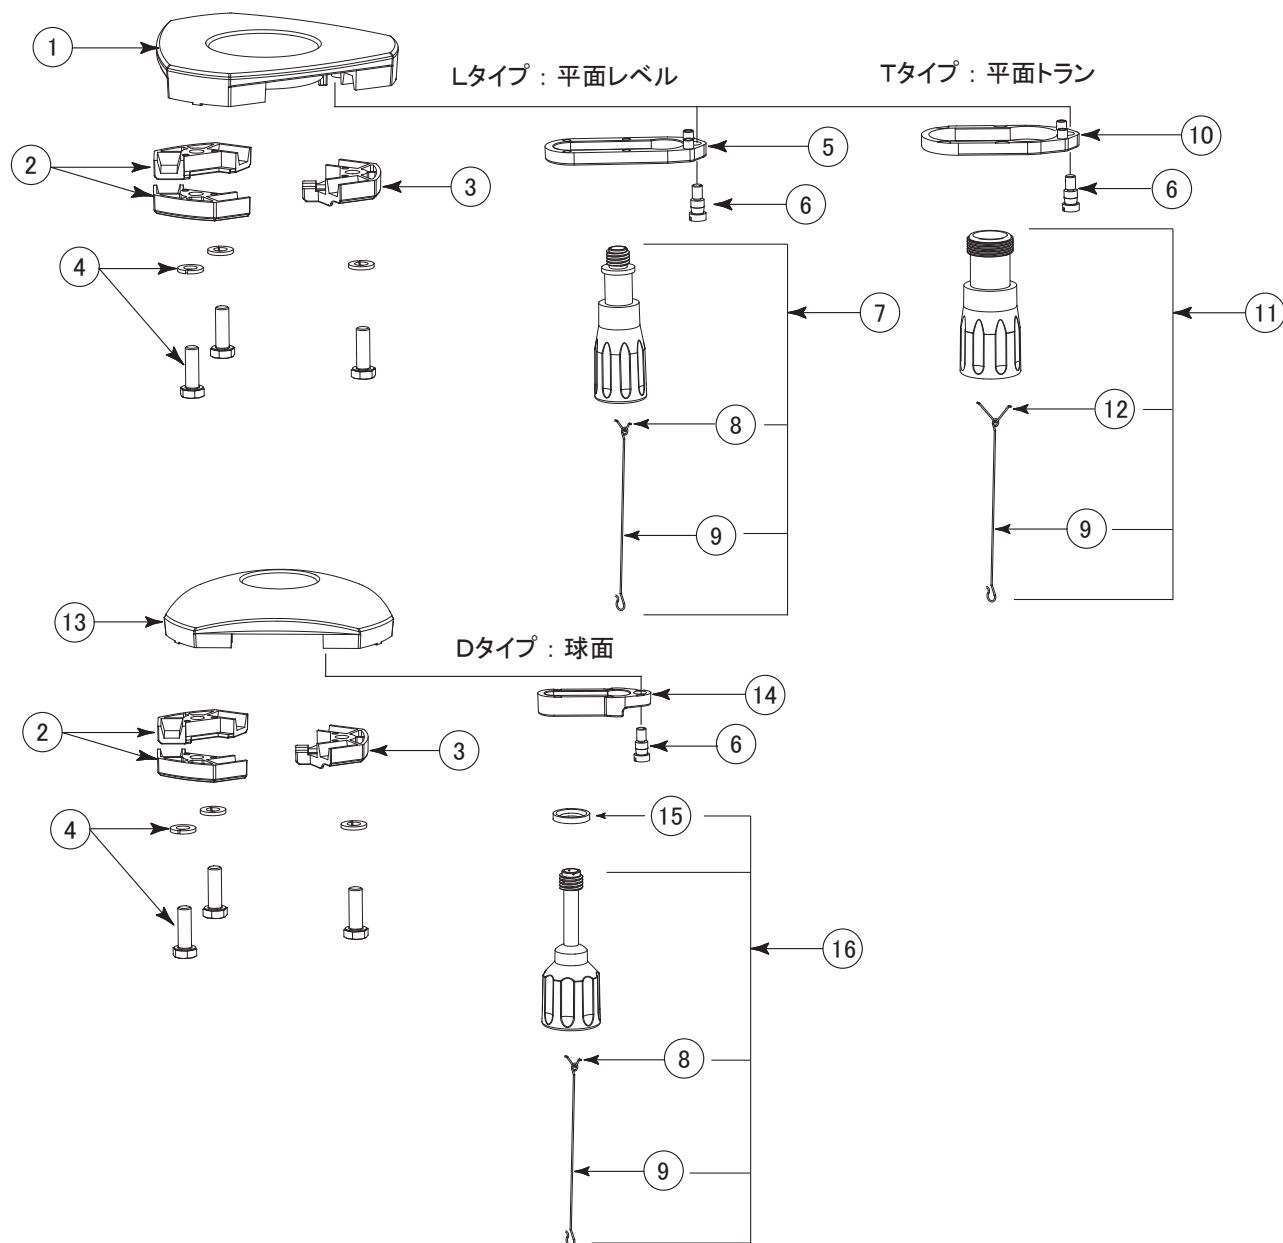

ランドレグ2 / LAN2 (オレンジ) 脚部 パーツリスト ②

Vol. 2309

脚部ユニットは、商品扱い
となります。
商品コード No.270026
でご購入をお願いします。

※LAN1からの変更点
固定ネジの径:M8→M10
固定枠ネジ径:M8→M10
※上記部品2点を一式交換
でLAN1でも対応可能
脚バンド:塩ビ製→布製

イラスト番号	部品コード	部品名	定価(税別)	定価(税込)	備考
1	702385	パッキン(左右共通)	¥100	¥110	
2	702386MO	接続体 オレンジ	¥1,140	¥1,254	
3	702387	中棒蓋	¥400	¥440	
4	791008	十字穴付鍋小ネジM4×12(ワッシャー付)	¥80	¥88	
5	792501	四角ナットM4	¥80	¥88	
6	702388	中棒	¥1,540	¥1,694	
7	702389	左脚柱(芯棒2ネジ付)	¥1,380	¥1,518	
8	702390	右脚柱(芯棒2N付)	¥1,300	¥1,430	
9	791002	十字穴付皿小ネジM6×35	¥100	¥110	
10	702391	脚柱接続金具	¥140	¥154	
11	792510	ナイロンナットM6	¥280	¥308	
12	702392	芯棒2N	¥280	¥308	
13	702393	芯棒2	¥280	¥308	
14	791005	十字穴付鍋子ネジM8×30	¥100	¥110	
15	792002	スプリングワッシャーM8	¥80	¥88	
16	791006	六角ナットM8	¥100	¥110	
17	702394MO	脚固定枠 オレンジ	¥980	¥1,078	
18	702395MO	固定ネジ オレンジ	¥740	¥814	
19	702396	石突(先金付)	¥1,980	¥2,178	
20	702397	石突先金	¥280	¥308	
21	702398	脚バンド	¥1,140	¥1,254	

ランドレグ2 / LAN2 (イエロー) 脚頭部 パーツリスト ①

Vol. 2309

行先番号	部品コード	部品名	定価(税別)	定価(税込)	備考
1	702370MY	脚頭(平面) イエロー	¥2,240	¥2,464	
2	702371MY	クランクストッパー イエロー	¥400	¥440	
3	702372MY	クランクストッパー2 イエロー	¥420	¥462	
4	791001	十字穴付六角ボルトM8×L25(ワッシャー付)	¥120	¥132	
5	702373	レベル用レール	¥280	¥308	
6	702374	レール軸ネジ	¥220	¥242	
7	702375	レベル用定芯桿セット	¥2,040	¥2,244	
8	702376	レベル用Vフック	¥120	¥132	
9	702377	錘球下げ金	¥140	¥154	
10	702378	トラン用レール	¥280	¥308	
11	702379	トラン用定芯桿セット	¥2,720	¥2,992	
12	702380	トラン用Vフック	¥140	¥154	
13	702381MY	脚頭(球面) イエロー	¥2,300	¥2,530	
14	702382	球面用レール	¥280	¥308	
15	702383	球座金	¥360	¥396	
16	702384	球面用定芯桿セット	¥1,800	¥1,980	