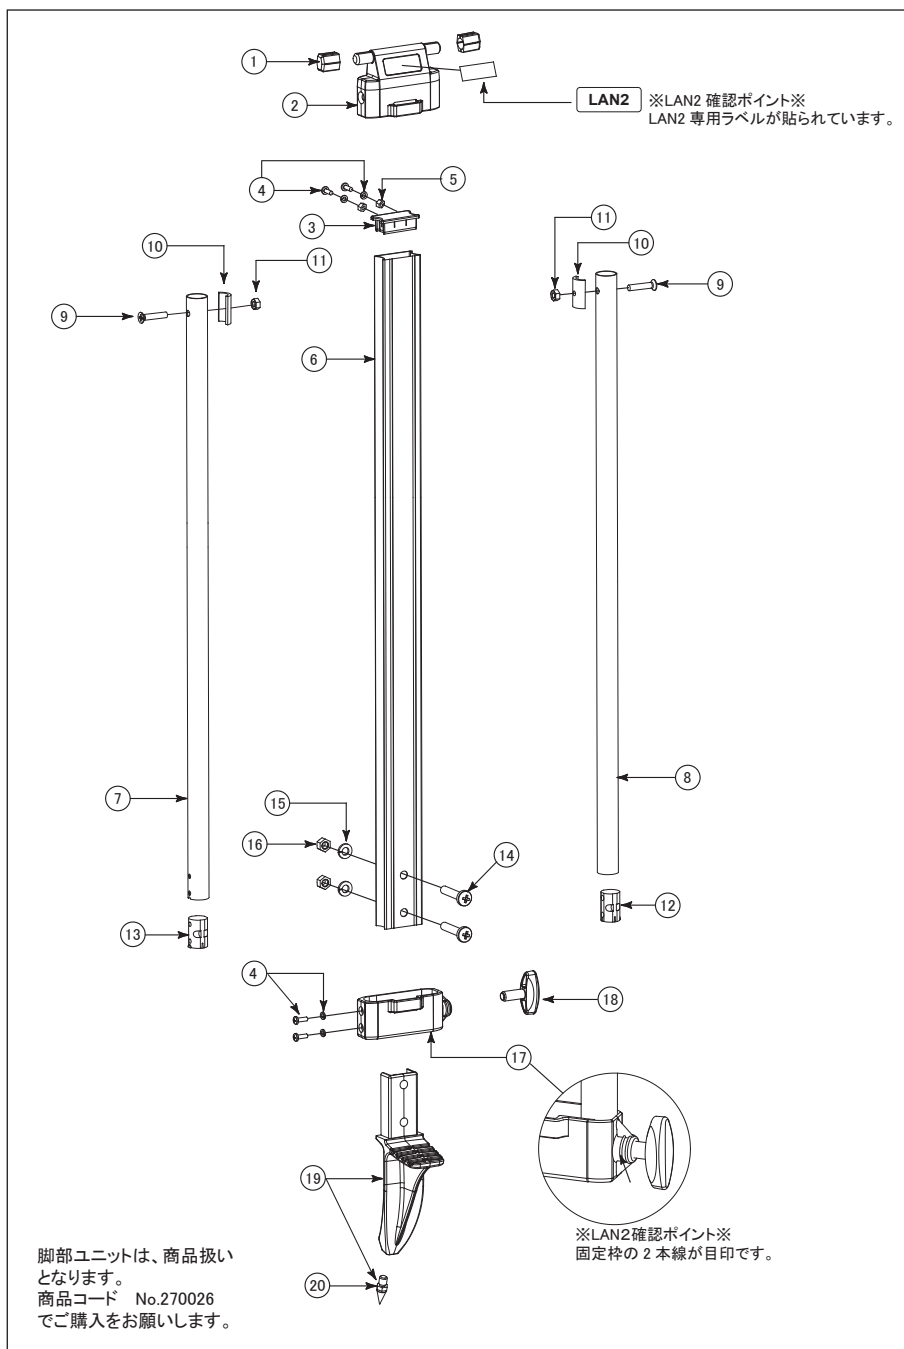

ランドレグ2 / LAN2 (オレンジ) 脚頭部 パーツリスト ①

Vol. 2309

行先番号	部品コード	部品名	定価(税別)	定価(税込)	備考
1	702370MO	脚頭(平面) オレンジ	¥2,240	¥2,464	
2	702371MO	クランクストッパー オレンジ	¥400	¥440	
3	702372MO	クランクストッパー2 オレンジ	¥420	¥462	
4	791001	十字穴付六角ボルトM8×L25(ワッシャー付)	¥120	¥132	
5	702373	レベル用レール	¥280	¥308	
6	702374	レール軸ネジ	¥220	¥242	
7	702375	レベル用定芯桿セット	¥2,040	¥2,244	
8	702376	レベル用Vフック	¥120	¥132	
9	702377	錘球下げ金	¥140	¥154	
10	702378	トラン用レール	¥280	¥308	
11	702379	トラン用定芯桿セット	¥2,720	¥2,992	
12	702380	トラン用Vフック	¥140	¥154	
13	702381MO	脚頭(球面) オレンジ	¥2,300	¥2,530	
14	702382	球面用レール	¥280	¥308	
15	702383	球座金	¥360	¥396	
16	702384	球面用定芯桿セット	¥1,800	¥1,980	

ランドレグ2 / LAN2 (オレンジ) 脚部 パーツリスト ②

Vol. 2309

脚部ユニットは、商品扱い
となります。
商品コード No.270026
でご購入をお願いします。

※LAN1からの変更点
固定ネジの径:M8→M10
固定枠ネジ径:M8→M10
※上記部品2点を一式交換
でLAN1でも対応可能
脚バンド:塩ビ製→布製

イラスト番号	部品コード	部品名	定価(税別)	定価(税込)	備考
1	702385	パッキン(左右共通)	¥100	¥110	
2	702386MO	接続体 オレンジ	¥1,140	¥1,254	
3	702387	中棒蓋	¥400	¥440	
4	791008	十字穴付鍋小ネジM4×12(ワッシャー付)	¥80	¥88	
5	792501	四角ナットM4	¥80	¥88	
6	702388	中棒	¥1,540	¥1,694	
7	702389	左脚柱(芯棒2ネジ付)	¥1,380	¥1,518	
8	702390	右脚柱(芯棒2N付)	¥1,300	¥1,430	
9	791002	十字穴付皿小ネジM6×35	¥100	¥110	
10	702391	脚柱接続金具	¥140	¥154	
11	792510	ナイロンナットM6	¥280	¥308	
12	702392	芯棒2N	¥280	¥308	
13	702393	芯棒2	¥280	¥308	
14	791005	十字穴付鍋子ネジM8×30	¥100	¥110	
15	792002	スプリングワッシャーM8	¥80	¥88	
16	791006	六角ナットM8	¥100	¥110	
17	702394MO	脚固定枠 オレンジ	¥980	¥1,078	
18	702395MO	固定ネジ オレンジ	¥740	¥814	
19	702396	石突(先金付)	¥1,980	¥2,178	
20	702397	石突先金	¥280	¥308	
21	702398	脚バンド	¥1,140	¥1,254	