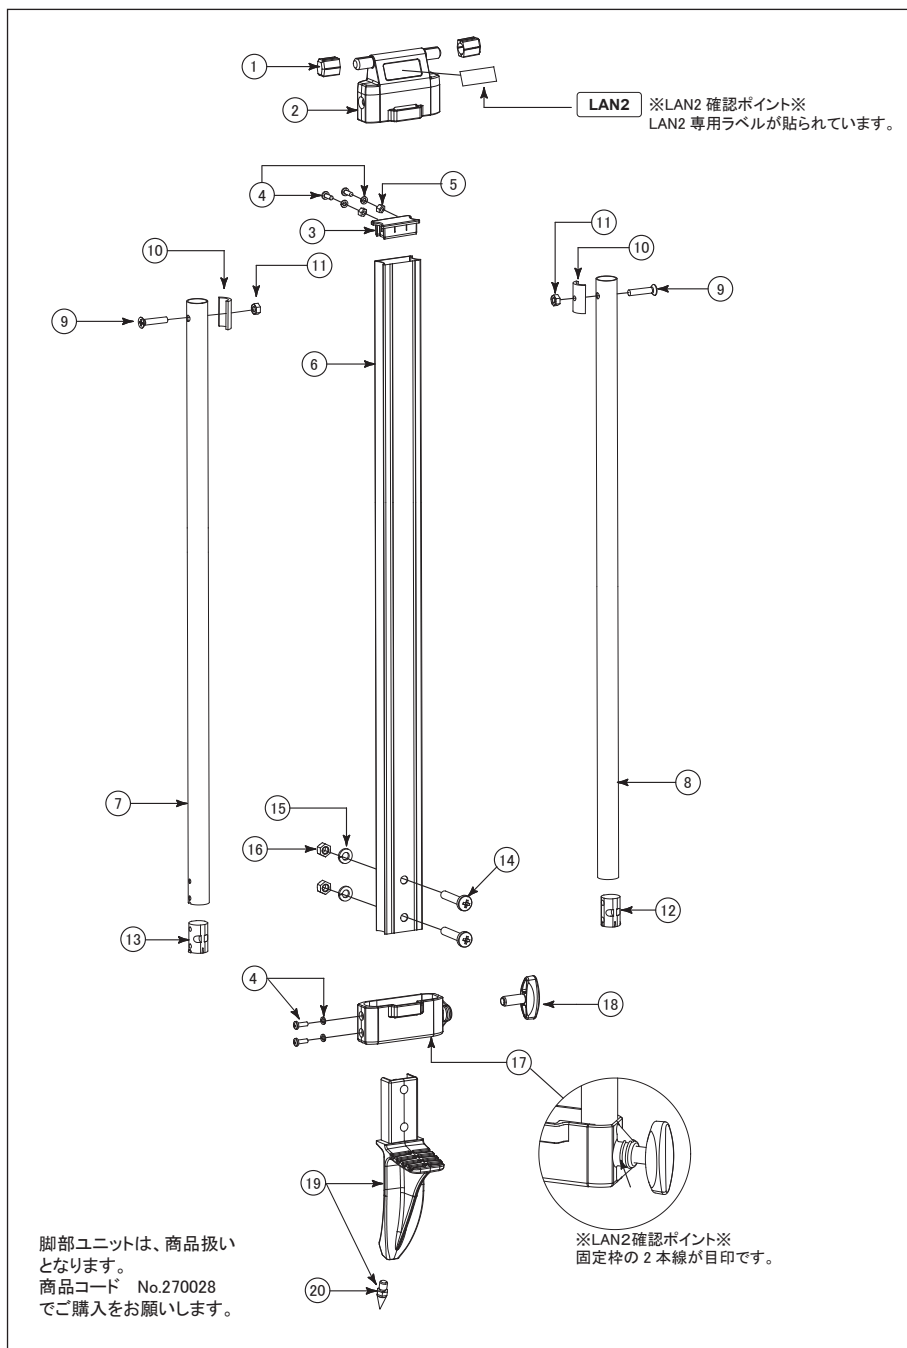

ランドレグ2 / LAN2 (ゴールド) 脚頭部 パーツリスト ①

Vol. 2309

リスト番号	部品コード	部品名	定価(税別)	定価(税込)	備考
1	702370MG	脚頭(平面) グレイ	¥2,240	¥2,464	
2	702371MG	クランクストッパー グレイ	¥400	¥440	
3	702372MG	クランクストッパー2 グレイ	¥420	¥462	
4	791001	十字穴付六角ボルトM8×L25(ワッシャー付)	¥120	¥132	
5	702373	レベル用レール	¥280	¥308	
6	702374	レール軸ネジ	¥220	¥242	
7	702375	レベル用定芯桿セット	¥2,040	¥2,244	
8	702376	レベル用Vフック	¥120	¥132	
9	702377	錘球下げ金	¥140	¥154	
10	702378	トラン用レール	¥280	¥308	
11	702379	トラン用定芯桿セット	¥2,720	¥2,992	
12	702380	トラン用Vフック	¥140	¥154	
13	702381MG	脚頭(球面) グレイ	¥2,300	¥2,530	
14	702382	球面用レール	¥280	¥308	
15	702383	球座金	¥360	¥396	
16	702384	球面用定芯桿セット	¥1,800	¥1,980	

ランドレグ2 / LAN2 (ゴールド) 脚部 パーツリスト ②

Vol. 2309

※LAN1からの変更点
固定ネジの径:M8→M10
固定枠ネジ径:M8→M10
※上記部品2点を一式交換
でLAN1でも対応可能
脚バンド:塩ビ製→布製

イラスト番号	部品コード	部品名	定価(税別)	定価(税込)	備考
1	702385	パッキン(左右共通)	¥100	¥110	
2	702386MG	接続体 グレイ	¥1,140	¥1,254	
3	702387	中棒蓋	¥400	¥440	
4	791008	十字穴付鍋小ネジM4×12(ワッシャー付)	¥80	¥88	
5	792501	四角ナットM4	¥80	¥88	
6	702388	中棒	¥1,540	¥1,694	
7	702389MG	左脚柱(芯棒2ネジ付) ゴールド	¥1,380	¥1,518	
8	702390MG	右脚柱(芯棒2N付) ゴールド	¥1,300	¥1,430	
9	791002	十字穴付皿小ネジM6×35	¥100	¥110	
10	702391	脚柱接続金具	¥140	¥154	
11	792510	ナイロンナットM6	¥280	¥308	
12	702392	芯棒2N	¥280	¥308	
13	702393	芯棒2	¥280	¥308	
14	791005	十字穴付鍋子ネジM8×30	¥100	¥110	
15	792002	スプリングワッシャーM8	¥80	¥88	
16	791006	六角ナットM8	¥100	¥110	
17	702394MG	脚固定枠 グレイ	¥980	¥1,078	
18	702395MG	固定ネジ グレイ	¥740	¥814	
19	702396	石突(先金付)	¥1,980	¥2,178	
20	702397	石突先金	¥280	¥308	
21	702398	脚バンド	¥1,140	¥1,254	