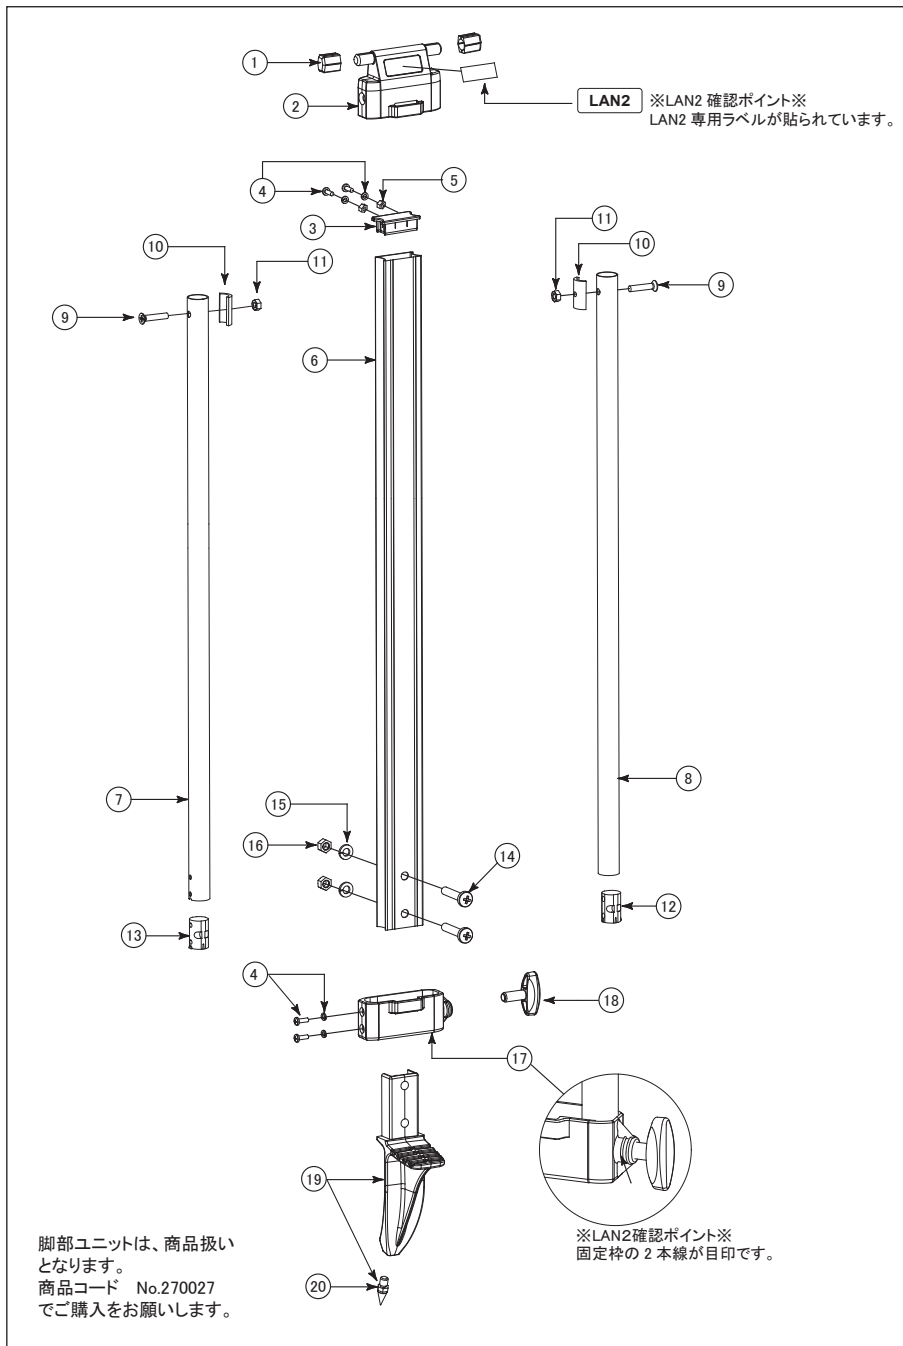

ランドレグ2 / LAN2 (イエロー) 脚頭部 パーツリスト ①

Vol. 2309

行先番号	部品コード	部品名	定価(税別)	定価(税込)	備考
1	702370MY	脚頭(平面) イエロー	¥2,240	¥2,464	
2	702371MY	クランクストッパー イエロー	¥400	¥440	
3	702372MY	クランクストッパー2 イエロー	¥420	¥462	
4	791001	十字穴付六角ボルトM8×L25(ワッシャー付)	¥120	¥132	
5	702373	レベル用レール	¥280	¥308	
6	702374	レール軸ネジ	¥220	¥242	
7	702375	レベル用定芯桿セット	¥2,040	¥2,244	
8	702376	レベル用Vフック	¥120	¥132	
9	702377	錘球下げ金	¥140	¥154	
10	702378	トラン用レール	¥280	¥308	
11	702379	トラン用定芯桿セット	¥2,720	¥2,992	
12	702380	トラン用Vフック	¥140	¥154	
13	702381MY	脚頭(球面) イエロー	¥2,300	¥2,530	
14	702382	球面用レール	¥280	¥308	
15	702383	球座金	¥360	¥396	
16	702384	球面用定芯桿セット	¥1,800	¥1,980	

ランドレグ2 / LAN2 (イエロー) 脚部 パーツリスト ②

Vol. 2309

※LAN1 からの変更点
固定ネジの径: M8→M10
固定枠ネジ径: M8→M10
※上記部品2点を一式交換
でLAN1でも対応可能
脚バンド: 塩ビ製→布製

イラスト番号	部品コード	部品名	定価(税別)	定価(税込)	備考
1	702385	パッキン(左右共通)	¥100	¥110	
2	702386MY	接続体 イエロー	¥1,140	¥1,254	
3	702387	中棒蓋	¥400	¥440	
4	791008	十字穴付鍋小ネジM4×12(ワッシャー付)	¥80	¥88	
5	792501	四角ナットM4	¥80	¥88	
6	702388	中棒	¥1,540	¥1,694	
7	702389	左脚柱(芯棒2ネジ付)	¥1,380	¥1,518	
8	702390	右脚柱(芯棒2N付)	¥1,300	¥1,430	
9	791002	十字穴付皿小ネジM6×35	¥100	¥110	
10	702391	脚柱接続金具	¥140	¥154	
11	792510	ナイロンナットM6	¥280	¥308	
12	702392	芯棒2N	¥280	¥308	
13	702393	芯棒2	¥280	¥308	
14	791005	十字穴付鍋子ネジM8×30	¥100	¥110	
15	792002	スプリングワッシャーM8	¥80	¥88	
16	791006	六角ナットM8	¥100	¥110	
17	702394MY	脚固定枠 イエロー	¥980	¥1,078	
18	702395MY	固定ネジ イエロー	¥740	¥814	
19	702396	石突(先金付)	¥1,980	¥2,178	
20	702397	石突先金	¥280	¥308	
21	702398	脚バンド	¥1,140	¥1,254	