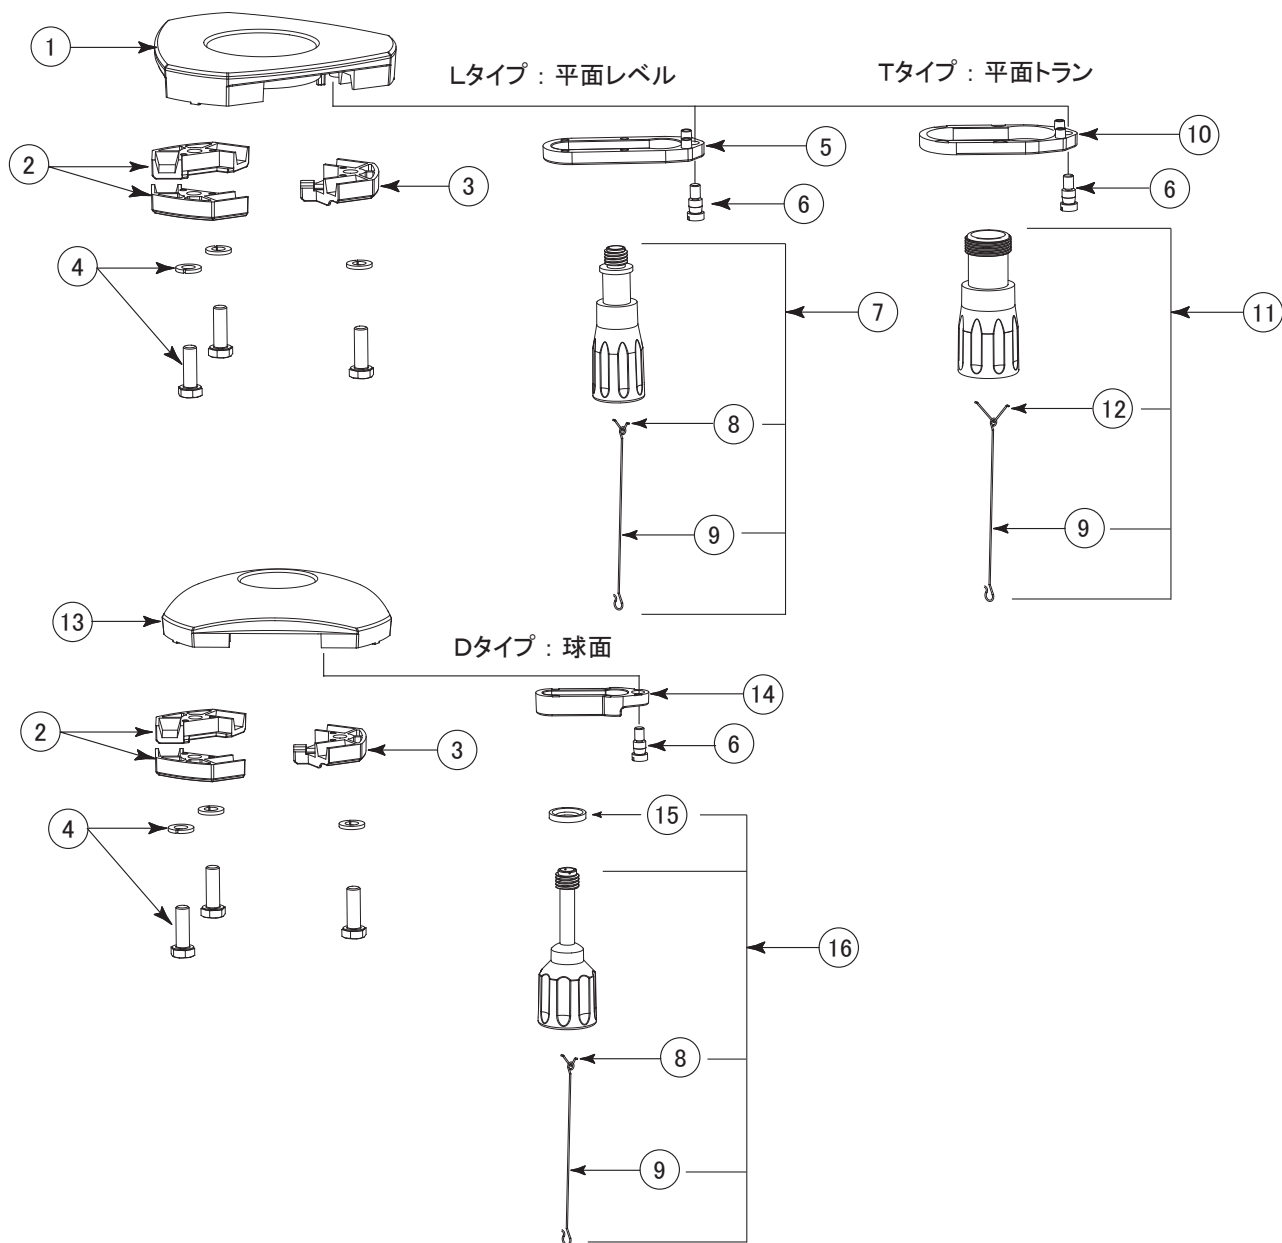

ランドレグ2 / LAN2 (オレンジ) 脚頭部 パーツリスト ①

Vol. 2309

行先番号	部品コード	部品名	定価(税別)	定価(税込)	備考
1	702370MO	脚頭(平面) オレンジ	¥2,240	¥2,464	
2	702371MO	クランクストッパー オレンジ	¥400	¥440	
3	702372MO	クランクストッパー2 オレンジ	¥420	¥462	
4	791001	十字穴付六角ボルトM8×L25(ワッシャー付)	¥120	¥132	
5	702373	レベル用レール	¥280	¥308	
6	702374	レール軸ネジ	¥220	¥242	
7	702375	レベル用定芯桿セット	¥2,040	¥2,244	
8	702376	レベル用Vフック	¥120	¥132	
9	702377	錘球下げ金	¥140	¥154	
10	702378	トラン用レール	¥280	¥308	
11	702379	トラン用定芯桿セット	¥2,720	¥2,992	
12	702380	トラン用Vフック	¥140	¥154	
13	702381MO	脚頭(球面) オレンジ	¥2,300	¥2,530	
14	702382	球面用レール	¥280	¥308	
15	702383	球座金	¥360	¥396	
16	702384	球面用定芯桿セット	¥1,800	¥1,980	

ランドレグ2 / LAN2 (オレンジ) 脚部 パーツリスト ②

Vol. 2309

脚部ユニットは、商品扱い
となります。
商品コード No.270026
でご購入をお願いします。

※LAN1からの変更点
固定ネジの径:M8→M10
固定枠ネジ径:M8→M10
※上記部品2点を一式交換
でLAN1でも対応可能
脚バンド:塩ビ製→布製

イラスト番号	部品コード	部品名	定価(税別)	定価(税込)	備考
1	702385	パッキン(左右共通)	¥100	¥110	
2	702386MO	接続体 オレンジ	¥1,140	¥1,254	
3	702387	中棒蓋	¥400	¥440	
4	791008	十字穴付鍋小ネジM4×12(ワッシャー付)	¥80	¥88	
5	792501	四角ナットM4	¥80	¥88	
6	702388	中棒	¥1,540	¥1,694	
7	702389	左脚柱(芯棒2ネジ付)	¥1,380	¥1,518	
8	702390	右脚柱(芯棒2N付)	¥1,300	¥1,430	
9	791002	十字穴付皿小ネジM6×35	¥100	¥110	
10	702391	脚柱接続金具	¥140	¥154	
11	792510	ナイロンナットM6	¥280	¥308	
12	702392	芯棒2N	¥280	¥308	
13	702393	芯棒2	¥280	¥308	
14	791005	十字穴付鍋子ネジM8×30	¥100	¥110	
15	792002	スプリングワッシャーM8	¥80	¥88	
16	791006	六角ナットM8	¥100	¥110	
17	702394MO	脚固定枠 オレンジ	¥980	¥1,078	
18	702395MO	固定ネジ オレンジ	¥740	¥814	
19	702396	石突(先金付)	¥1,980	¥2,178	
20	702397	石突先金	¥280	¥308	
21	702398	脚バンド	¥1,140	¥1,254	