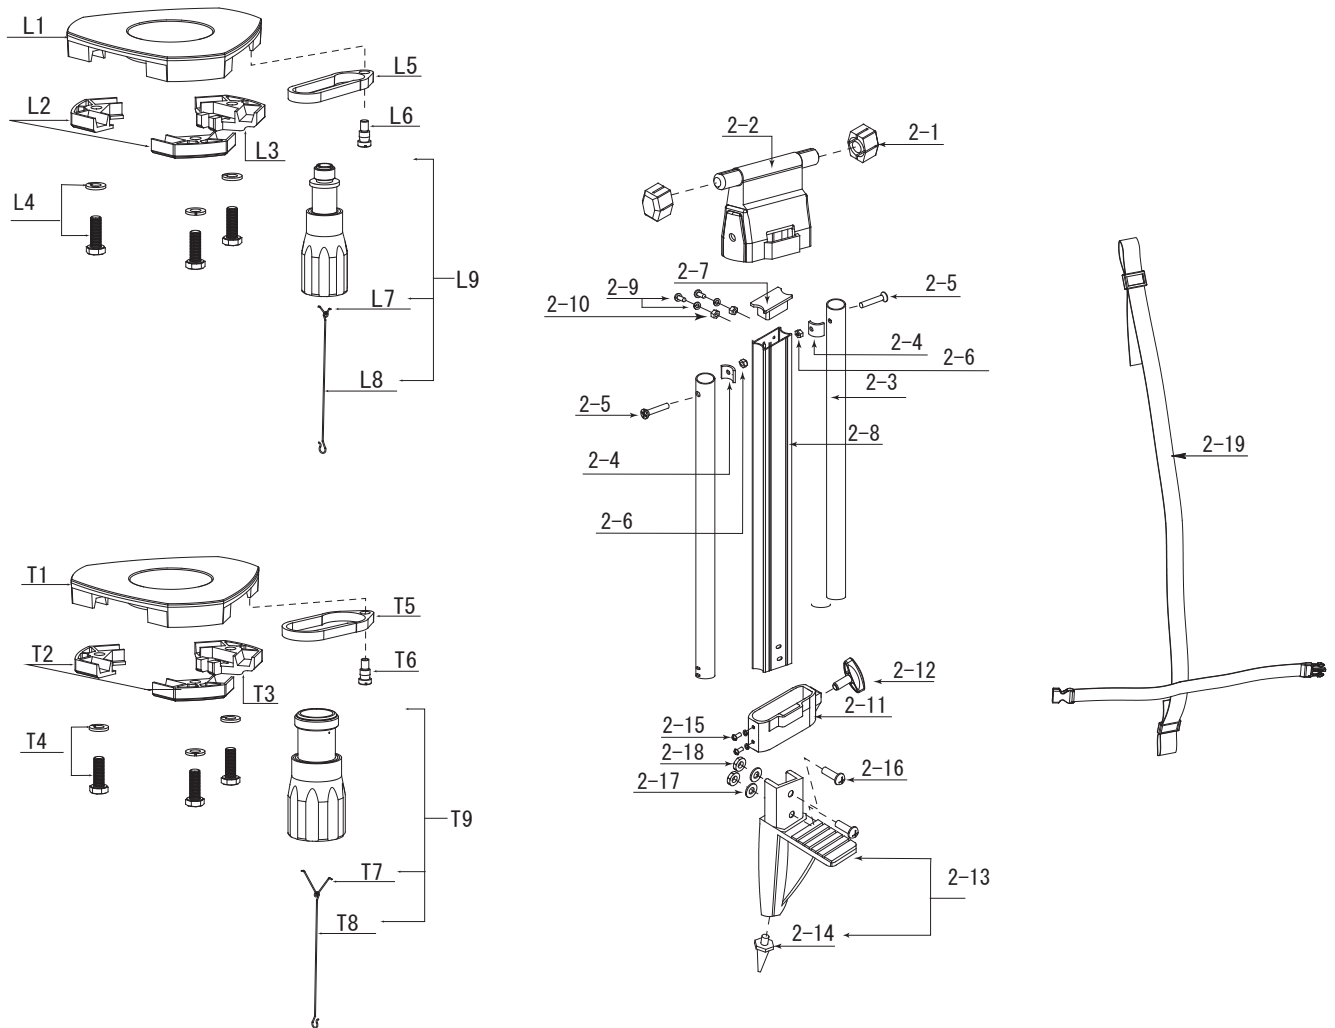

## 脚頭部

イラスト番号	部品コード	部品名	定価(税別)	定価(税込)	備考
L1	702370MO	脚頭(平面) オレンジ	¥2,240	¥2,464	LT共通
L2	702371MO	クランクストッパー オレンジ	¥400	¥440	LT共通
L3	702372MO	クランクストッパー2 オレンジ	¥420	¥462	LT共通
L4	791001	十字穴付六角ボルト M8×L25(ワッシャー付)	¥120	¥132	LT共通
L5	702373	レベル用レール	¥280	¥308	
L6	702374	レール軸ネジ	¥220	¥242	LT共通
L7	702376	レベル用Vフック(L用)	¥120	¥132	
L8	702377	錘球下げ金	¥140	¥154	LT共通
L9	702375	L用定芯桿セット グレイ	¥2,040	¥2,244	
T1	702370MO	脚頭(平面) オレンジ	¥2,240	¥2,464	LT共通
T2	702371MO	クランクストッパー オレンジ	¥400	¥440	LT共通
T3	702372MO	クランクストッパー2 オレンジ	¥420	¥462	LT共通
T4	791001	十字穴付六角ボルト M8×L25(ワッシャー付)	¥120	¥132	LT共通
T5	702378	トラン用レール	¥280	¥308	
T6	702374	レール軸ネジ	¥220	¥242	LT共通
T7	702380	トラン用Vフック(T用)	¥140	¥154	
T8	702377	錘球下げ金	¥140	¥154	LT共通
T9	702379	T用定芯桿セット グレイ	¥2,720	¥2,992	

## 脚部

イラスト番号	部品コード	部品名	定価(税別)	定価(税込)	備考
2-1	702385	パッキン(左右共通)	¥100	¥110	
2-2	702386MO	接続体 オレンジ	¥1,140	¥1,254	
2-3	702037	脚柱(短) 芯棒付(左右共用)	¥920	¥1,012	
2-4	702391	脚柱接続金具	¥140	¥154	
2-5	791002	十字穴付皿小ネジ M6×35	¥100	¥110	
2-6	792510	ナイロンナットM6	¥280	¥308	
2-7	702387	中棒蓋	¥400	¥440	
2-8	702039	中棒(短)	¥1,540	¥1,694	
2-9	791008	十字穴付鍋小ネジ M4×12(ワッシャー付)	¥80	¥88	
2-10	792501	四角ナットM4	¥80	¥88	
2-11	702394MO	脚固定枠 オレンジ	¥980	¥1,078	
2-12	702395MO	固定ネジ オレンジ	¥740	¥814	
2-13	702396	石突(先金付) シルバー	¥1,980	¥2,178	
2-14	702397	石突先金	¥280	¥308	
2-15	791008	十字穴付鍋小ネジM4×12(ワッシャー付)	¥80	¥88	
2-16	791005	十字穴付鍋小ネジ M8×30	¥100	¥110	
2-17	792002	スプリングワッシャー M8	¥80	¥88	
2-18	791006	六角ナット M8一種	¥100	¥110	
2-19	702398	脚バンド	¥1,140	¥1,254	