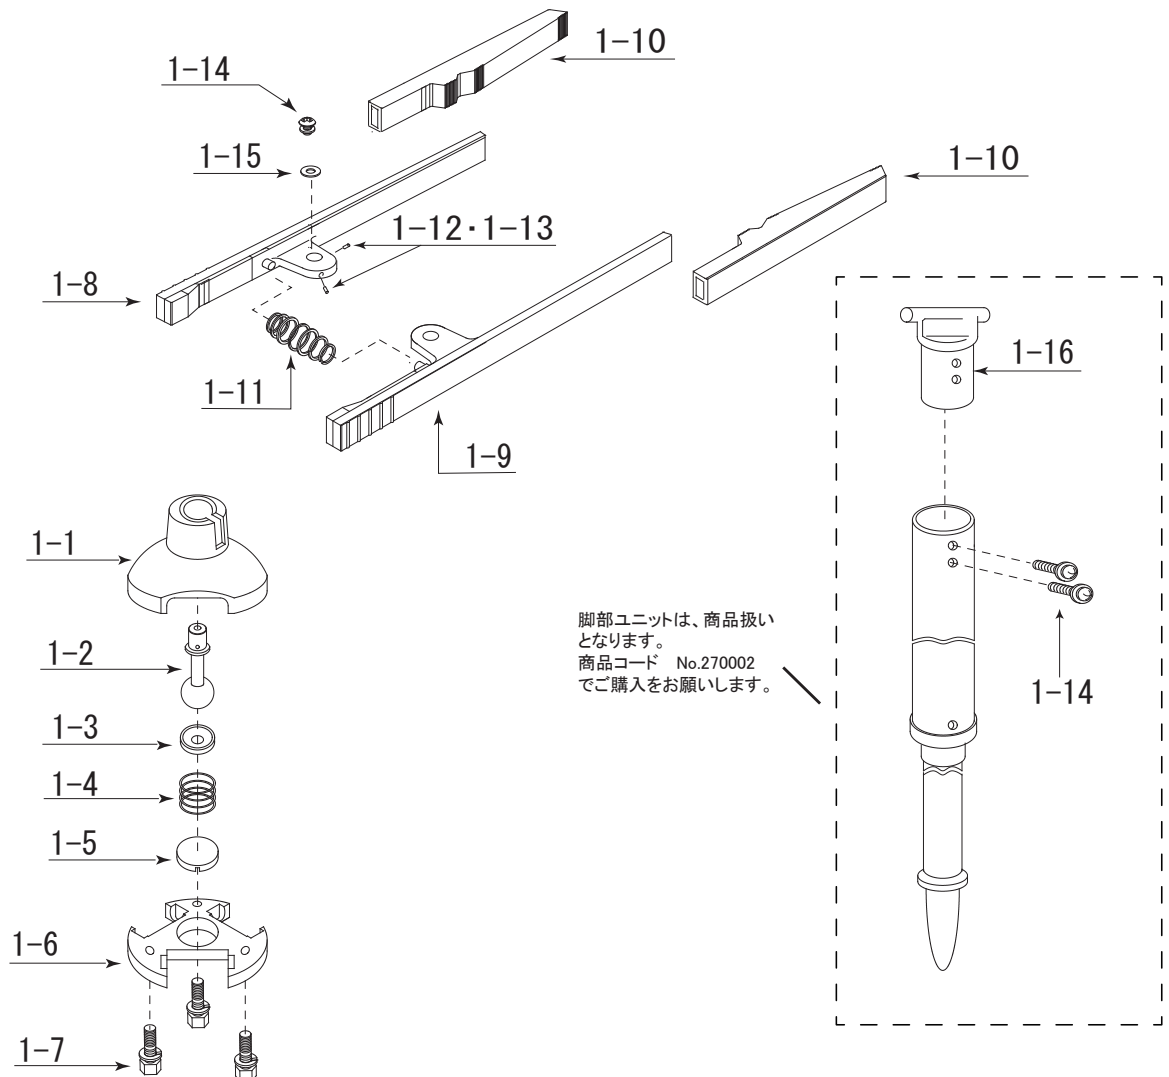

# コンパクトプリズム三脚／CPPS パーツリスト

Vol. 2301

イラスト番号	部品コード	部品名	定価(税別)	定価(税込)	備考
1-1	702256MY	脚頭A	¥1,280	¥1,408	
1-2	702258	球軸	¥1,180	¥1,298	
1-3	702259	軸受	¥260	¥286	
1-4	702260	球軸スプリング	¥200	¥220	
1-5	702261	スプリング押へモール	¥360	¥396	
1-6	702257MY	脚頭B	¥1,160	¥1,276	
1-7	791076	六角ボルト M5×17 M5用バネ座金付	¥100	¥110	
1-8	702262MY	クリップD (ネジ穴2箇所あり)	¥1,220	¥1,342	
1-9	702263MY	クリップE	¥880	¥968	
1-10	702264	クリップキャップ2	¥640	¥704	
1-11	702265	クリップスプリング	¥320	¥352	
1-12	791052	六角穴付止メネジ (ギザ先)M3×4	¥140	¥154	
1-13	791053	六角穴付止ネジ (クボミ先)M3×12	¥140	¥154	
1-14	791049	十字穴付鍋小ネジM4×8 M4用バネ座金付	¥80	¥88	
1-15	792018	M4用平座金 (Φ4.5×Φ10)	¥60	¥66	
1-16	702272MY	接続体	¥1,200	¥1,320	